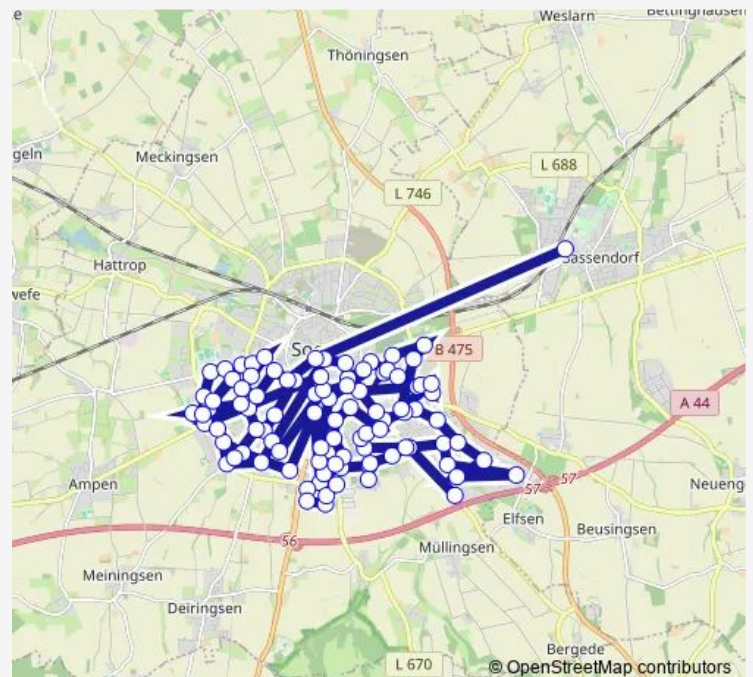

Bad Sassendorf, Hackeloh

Route schedule

Bad Sassendorf, AST-Zielgebiet — Herringsen, Ostheide

Monday 00:35-23:35

Tuesday 00:35-23:35

Wednesday 00:35-23:35

Thursday 00:35-23:35

Friday 00:35-23:35

Saturday 00:35-23:35

Sunday 00:35-23:35

Route info

Direction: Bad Sassendorf, AST-Zielgebiet

Stops: 33

Trip Duration: 0 hour 0 min

■ AST Wb

BusMaps

Neuengeseke, In der Lanner

Neuengeseker Heide

Neuengeseke, Im Sonnenkamp

Neuengeseke, Alte Molkerei

Neuengeseke, Oberdorf

Neuengeseke, Schmiede

Neuengeseke, Zum Kämpchen

Neuengeseke, Steinhaus

Enkesen, Im Klei

Neuengeseke, Warte

Herringsen

Herringsen, Ostheide

Direction

Bad Sassendorf, AST-Zielgebiet — Soest, Hai

94 stops

[Open route schedule](#)