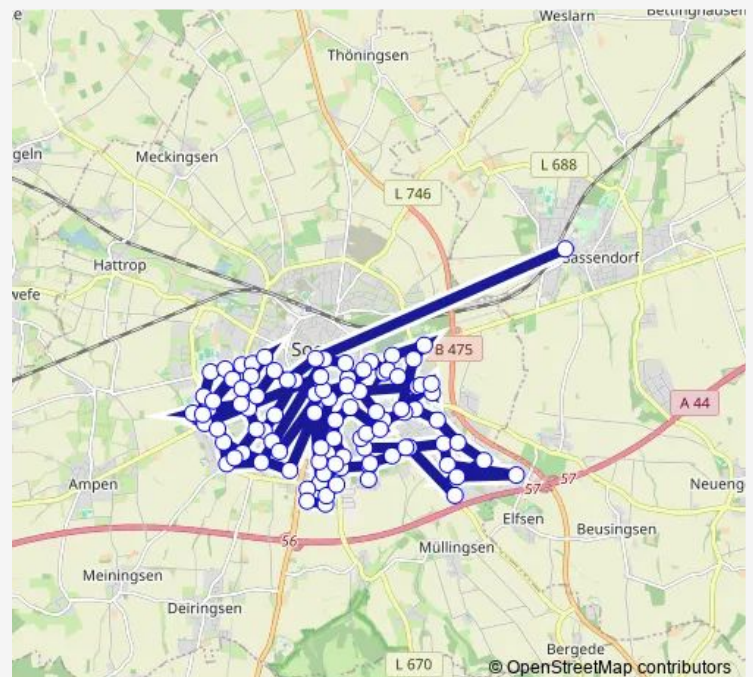

Soest, Ardey-Haus

Soest, Schulzentrum

Soest, Klinikum Stadt Soest

Soest, Thidrekweg

Soest, Gunterweg

Soest, Goldschmiedeweg

Soest, Märkische Straße

Soest, Burgundische Straße

Soest, Clevische Straße

Route schedule

Bad Sassendorf, AST-Zielgebiet — Soest, Hai

Monday	—
Tuesday	—
Wednesday	—
Thursday	—
Friday	18:45-23:45
Saturday	18:45-23:45
Sunday	18:45-23:45

Route info

Direction: Bad Sassendorf, AST-Zielgebiet

Stops: 94

Trip Duration: 0 hour 0 min

■ AST WB

Soest, Rothertweg

Soest, Kaufland

Soest, Jakobifeldmark

Soest, Haarhofsgasse

Soest, Ulrichertor

Soest, Klusener Weg

Soest, Merianweg

Soest, Ida-Wagner-Weg

Soest, Walrabenweg

Soest, Dasselwall

Soest, Stadthalle

Soest, Windmühlenweg

Soest, Brunowall