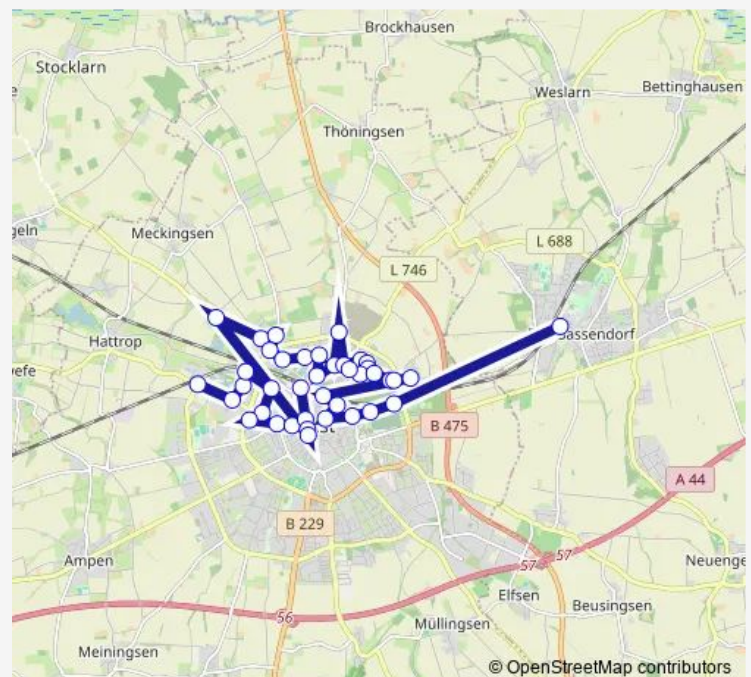

Soest, Rosenstraße

Soest, Zuckerfabrik

Soest, Ilgenweg

Soest, Bartholdweg

Soest, Bergenring

Soest, Hansenweg

Soest, Teinenkamp

Soest, Vor dem Schültingertor

Soest, Tappeweg

### Route schedule

Soest, Ardeyweg — Bad Sassendorf, AST-Zielgebiet

Monday 00:15-23:15

Tuesday 00:15-23:15

Wednesday 00:15-23:15

Thursday 00:15-23:15

Friday 00:15-23:15

Saturday 00:15-23:15

### Route info

Direction: Soest, Ardeyweg

Stops: 40

Trip Duration: 0 hour 15 min

■ AST Wb

Soest, Walpurgis-Haus

Soest, Schleswiger Ring

Soest, Weslerner Weg