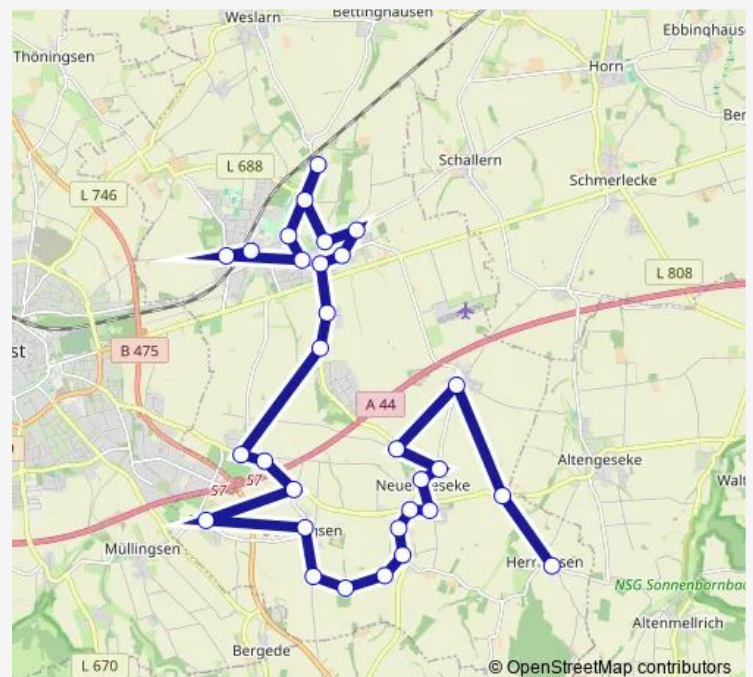

Lohne, Steinkuhler Weg

Route schedule

Herringsen — Bad Sassendorf, AST-Zielgebiet

Monday —

Tuesday —

Wednesday —

Thursday —

Friday 18:15-23:15

Saturday 18:15-23:15

Sunday 18:15-23:15

Route info

Direction: Herringsen

Stops: 31

Trip Duration: 0 hour 25 min

■ AST Wb

Lohne, Schützenhof

Lohne, Kirche

Lohne, Schulz zur Nieden

Lohne, Alte Schule

Bad Sassendorf, Kurk.Lindenpl

Bad Sassendorf, Bahnübergang

Bad Sassendorf, Weslarner Str.

Bad Sassendorf, Lohner Höhe

Bad Sassendorf, Soester Str.

Bad Sassendorf, AST-Zielgebiet

Direction

Menden, Nordwall — Bausenhagen, Kirche

101 stops

[Open route schedule](#)

Menden, Nordwall

Fröndenb., Mitte

Fröndenberg, Bahnhof P+R