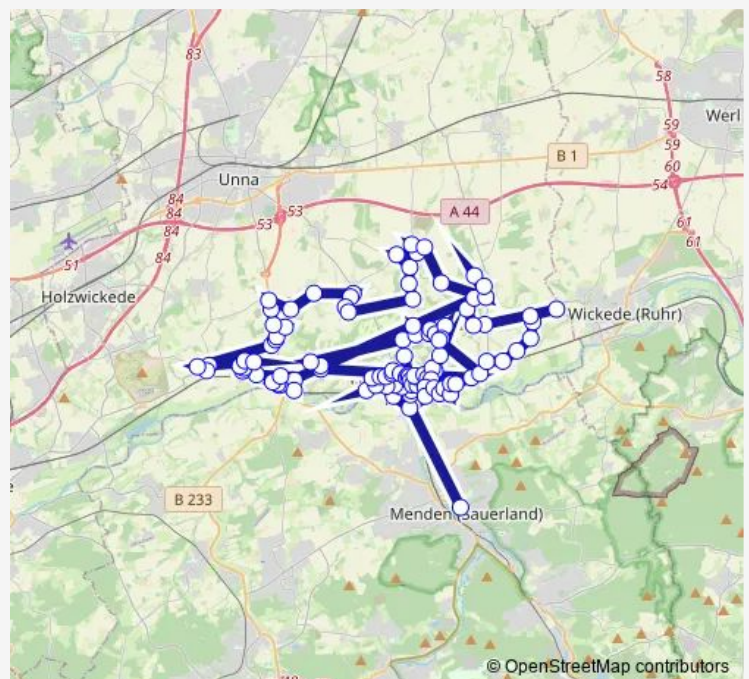

Fröndenb., Abzw Ostbürener Str

Fröndenberg, Poststelle

Fröndenberg, Saalbau Schulte

Route schedule

Menden, Nordwall — Bausenhagen, Kirche

Monday —

Tuesday —

Wednesday —

Thursday —

Friday —

Saturday 00:30-02:30

Sunday 00:30-02:30

Route info

Direction: Menden, Nordwall

Stops: 105

Trip Duration: 0 hour 40 min

■ AST WB — Nacht-AST Menden - Fröndenberg 24./31.12. kein Verkehr

Fröndenberg, Städtische Gemeinschafts-Grundschule

Fröndenberg, Alter Friedhof

Fröndenberg, Bertholdusstraße

Fröndenberg, Overbergstraße

Fröndenberg, Schulzentrum