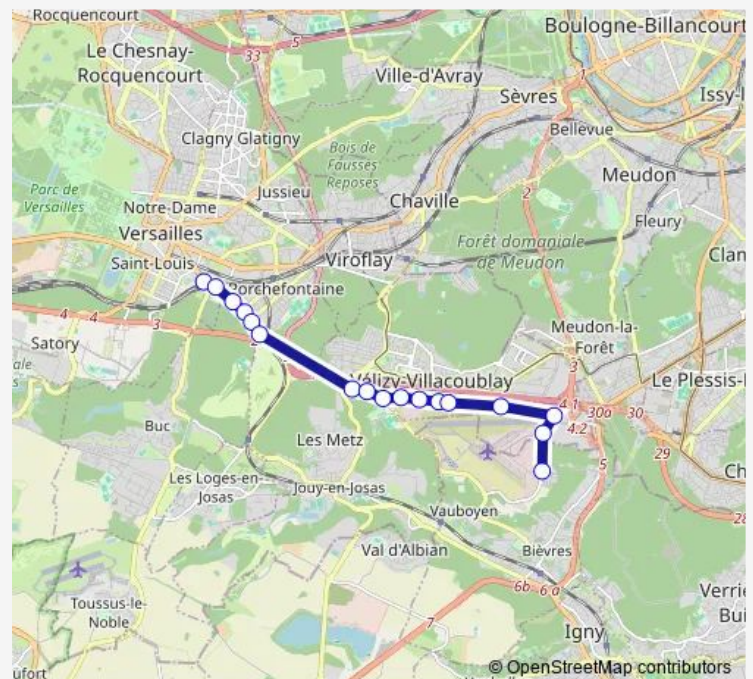

Cisterciens

Pont Colbert

Petit Robinson

Échangeur

Pointe Ouest

Zone Aéronautique

Général Valérie André

Route Militaire

Tuesday 06:00-19:30

Wednesday 06:00-19:30

Thursday 06:00-19:30

Friday 06:00-19:00

Saturday —

Sunday —

Route info

Direction: Gare des Chantiers - Abbé Rousseaux

Stops: 17

Trip Duration: 0 hour 15 min

Direction

Burospace — Gare des Chantiers - Abbé Rousseaux

16 stops

[Open route schedule](#)

Burospace

Base Aérienne 107

Rond-Point Val de Grâce

Les Ailes

Les Hélices

Route Militaire

Général Valérie André

Zone Aéronautique

Pointe Ouest

Échangeur