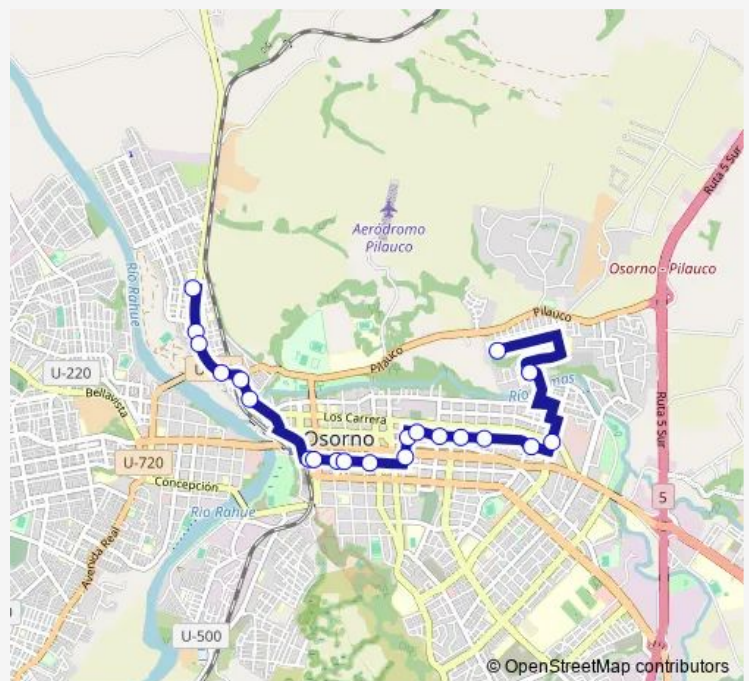

Luis Emilio Recabarren / Pedro Aguirre Cerda

César Ercilla / Los Carrera

Virgen Del Socorro / El Monasterio

Terminal De Buses Línea 7

Route schedule

Los Pellines / Héroes De La Concepción — Terminal De Buses Línea 7

Monday	07:18
Tuesday	07:18
Wednesday	07:18
Thursday	07:18
Friday	07:18
Saturday	07:18
Sunday	07:18

Route info

Direction: Los Pellines / Héroes De La Concepción

Stops: 21

Trip Duration: 0 hour 24 min

L7-T — San Maximiliano Kolbe - Francke

Direction

Terminal De Buses Línea 7 — Los Pellines / Héroes De La Concepción

26 stops

[Open route schedule](#)

Terminal De Buses Línea 7

Hazaña Indígena / Gabriel Flores

Hazaña Indígena / Juan De Ubera

El Monasterio / Virgen Del Socorro

Route info

Direction: Terminal De Buses Línea 7

Stops: 26

Trip Duration: 0 hour 28 min

Los Boldos / Los Damascos

Los Pellines / Héroes De La Concepción

L7-T Bus time schedules and route maps are available in an offline PDF at busmaps.com. Use the busmaps.com website to see live bus times, train schedule or subway schedule, and step-by-step directions for all public transit in Osorno