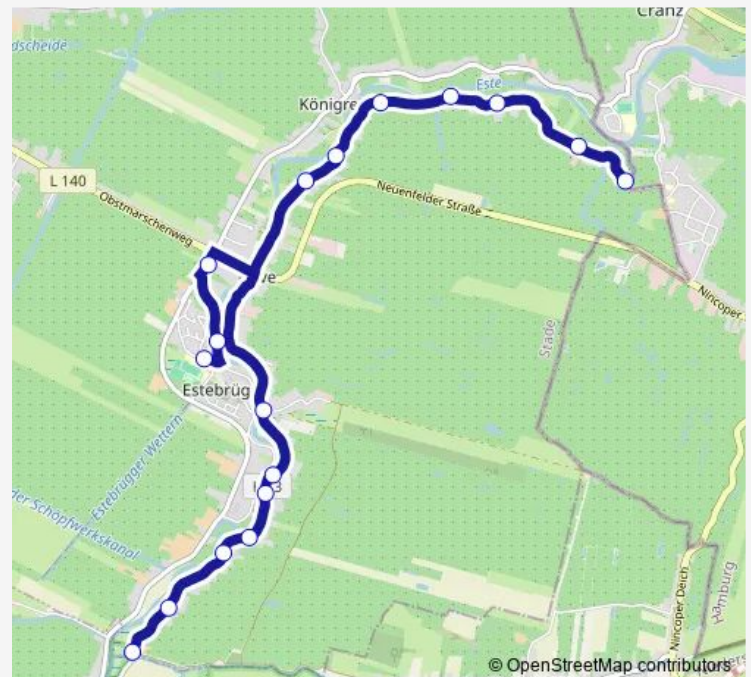

Estebrügge, GS An der Este — Moorende, Schöpfwerk

Monday 12:08-15:53

Tuesday 12:08-15:53

Wednesday 12:08-15:53

Thursday 12:08-15:53

Friday 12:08-13:53

Saturday —

Sunday —

Route info

Direction: Estebrügge, GS An der Este

Stops: 17

Trip Duration: 0 hour 28 min

■ 2045 — Moorende - Hove - Estebrügge

Direction

Hove, Groß Hove 174 — Estebrügge, GS An der Este

9 stops

Königreich, Kreuzung (Elbe-Obst)

Estebrügge, GS An der Este

Route schedule

Hove, Groß Hove 174 — Estebrügge, GS An der Este

Monday 07:02-07:56

Tuesday 07:02-07:56

Wednesday 07:02-07:56

Thursday 07:02-07:56

Friday 07:02-07:56

Saturday —

Sunday —

Route info

Direction: Hove, Groß Hove 174

Stops: 9

Trip Duration: 0 hour 10 min

Direction