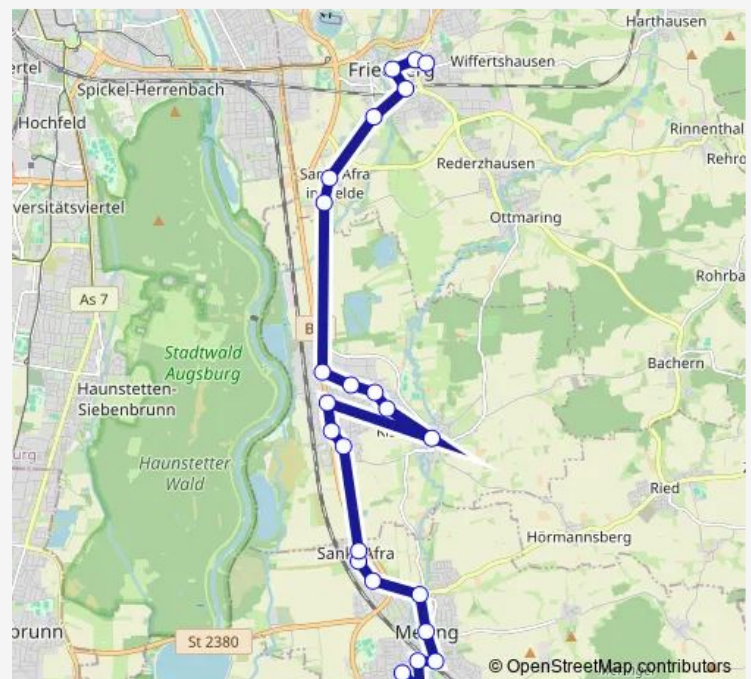

Tuesday 09:58-00:09⁺¹

Wednesday 09:58-00:09⁺¹

Thursday 09:58-00:09⁺¹

Friday 09:58-00:09⁺¹

Saturday 09:58-00:09⁺¹

Sunday 09:58-00:09⁺¹

Route info

Direction: Friedberg, Krankenhaus A

Stops: 24

Trip Duration: 0 hour 20 min

■ AST 103 — Anrufsammeltaxi Friedberg - Kissing - Mering (Jahresfahrplan ab 10.12.2023)

Mering, Bahnhof 31 E

Mering, Abzweigung Unterbergen A

Mering, Wendelsteinstraße A

Mering, Unterberger Straße A

Direction

Mering, Unterberger Straße E — Friedberg, Krankenhaus A

24 stops

[Open route schedule](#)

Mering, Unterberger Straße E

Mering, Wendelsteinstraße E

Mering, Abzweigung Unterbergen E

Tuesday 07:35-23:42

Wednesday 07:35-23:42

Thursday 07:35-23:42

Friday 07:35-23:42

Saturday 07:35-23:42

Sunday 07:35-23:42

Route info

Direction: Mering, Unterberger Straße E