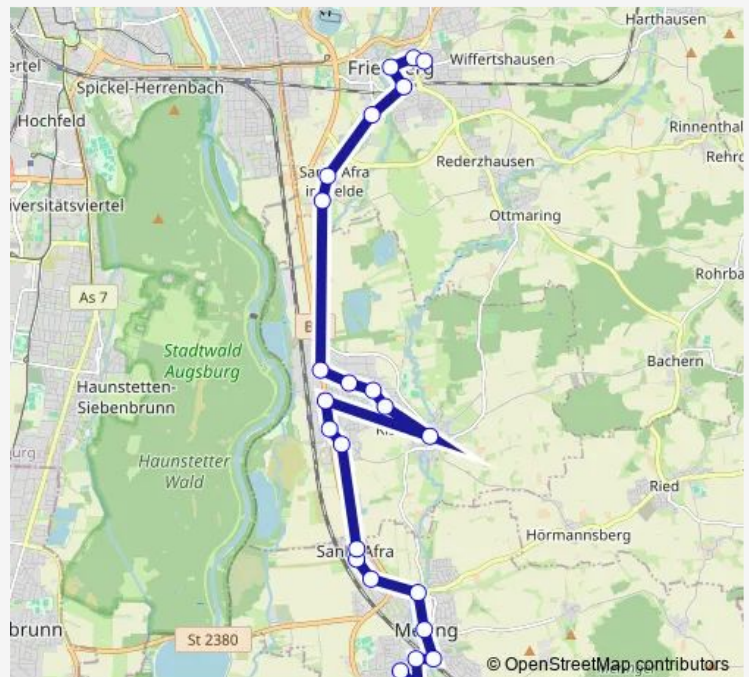

- Friedberg, Krankenhaus A
- Friedberg, Stadthalle e
- Friedberg, Marienplatz a
- Friedberg, Bahnhof 31 A
- Friedberg, Afrastraße LEW A
- Friedberg, Lechfeldstraße A
- Friedberg, Siedlung Lindenau Nr.5 A
- Kissing, Gunzenlee A
- Kissing, Kornstraße A
- Kissing, Fliederstraße A
- Kissing, Schulstraße A
- Kissing, Ost A
- Kissing, B2 Mitte A
- Kissing, Süd A
- Kissing, Kalkofenstraße A
- Mering Sankt Afra, Marienplatz A
- Mering, Sankt Afra Afrastraße A
- Mering, Sankt Afra Gewerbegebiet A
- Mering, Sankt Franziskus B2 A
- Mering, Marktplatz E

Route schedule

Friedberg, Krankenhaus A — Mering, Unterberger Straße A

Monday	09:58-00:09 ⁺¹
Tuesday	09:58-00:09 ⁺¹
Wednesday	09:58-00:09 ⁺¹
Thursday	09:58-00:09 ⁺¹
Friday	09:58-00:09 ⁺¹
Saturday	09:58-00:09 ⁺¹
Sunday	09:58-00:09 ⁺¹

Route info

Direction: Friedberg, Krankenhaus A

Stops: 24

Trip Duration: 0 hour 20 min

■ AST 103 — Anrufsammeltaxi Friedberg - Kissing - Mering (Jahresfahrplan ab 15.12.2024)

Mering, Bahnhof 31 D

Mering, Abzweigung Unterbergen A

Mering, Wendelsteinstraße A

Mering, Unterberger Straße A

Direction

Mering, Unterberger Straße E — Friedberg, Krankenhaus A

24 stops

[Open route schedule](#)

Mering, Unterberger Straße E

Mering, Wendelsteinstraße E