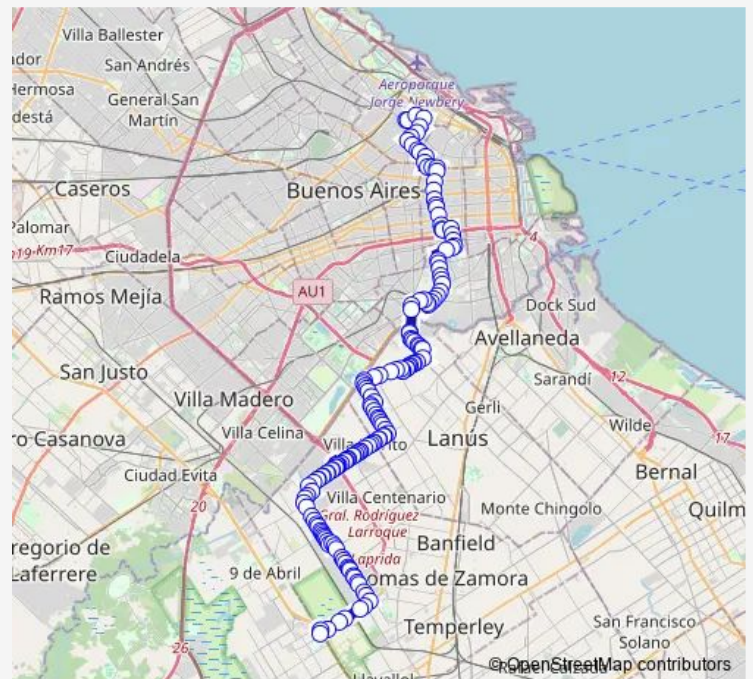

### Direction

Avenida Santa Catalina 2000-2248 — 4177 LAS Heras General Av.

170 stops

[Open route schedule](#)

Avenida Santa Catalina 2000-2248

Camino Puente DE LA Noria

Camino Puente DE LA Noria 1551

Camino Puente DE LA Noria

### Route schedule

Avenida Santa Catalina 2000-2248 — 4177 LAS Heras General Av.

Monday 00:24-23:21

Tuesday 00:24-23:21

Wednesday 00:24-23:21

Thursday 00:24-23:21

Friday 00:24-23:21

Saturday 00:24-23:21

### Route info

Direction: Avenida Santa Catalina 2000-2248

Stops: 170

Trip Duration: 1 hour 40 min

188D — Jnamba188

Urunday 63-99

Virgilio 1327-1399

Virgilio 1401-1499