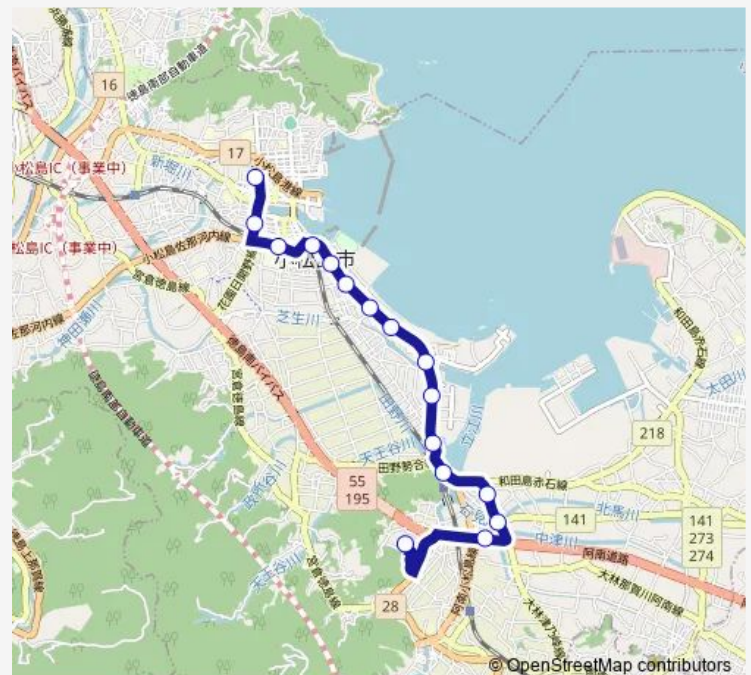

Direction

あいさい広場 — 日赤病院玄関前

16 stops

[Open route schedule](#)

あいさい広場

高速大林

赤石団地前

赤石東

赤石

金磯南

鉄工団地前

金磯

金磯北

横須南

横須 (小松島市福祉センター前)

競輪場前

小松島市役所前

南小松島小学校前

南千歳橋

日赤病院玄関前

Route schedule

あいさい広場 — 日赤病院玄関前

Monday 07:25

Tuesday 07:25

Wednesday 07:25

Thursday 07:25

Friday 07:25

Saturday —

Sunday —

Route info

Direction: あいさい広場

Stops: 16

Trip Duration: 0 hour 24 min