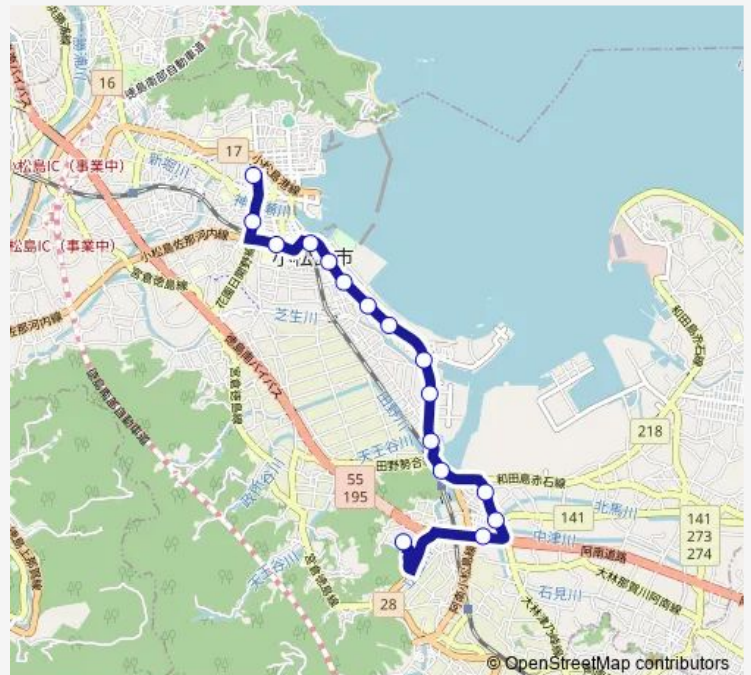

Direction

あいさい広場 — 日赤病院玄関前

16 stops

[Open route schedule](#)

あいさい広場

高速大林

赤石団地前

赤石東

赤石

金磯南

鉄工団地前

金磯

金磯北

横須南

横須 (小松島市福祉センター前)

競輪場前

小松島市役所前

南小松島小学校前

南千歳橋

日赤病院玄関前

Route schedule

あいさい広場 — 日赤病院玄関前

Monday 07:25

Tuesday 07:25

Wednesday 07:25

Thursday 07:25

Friday 07:25

Saturday —

Sunday —

Route info

Direction: あいさい広場

Stops: 16

Trip Duration: 0 hour 24 min