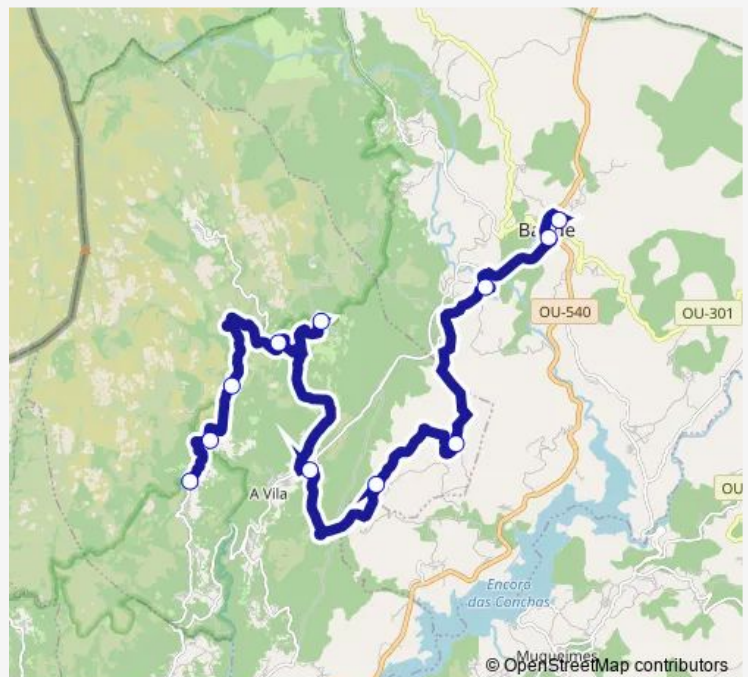

Nigueroa

Vilariño

Santa Baia

Barrio O Val

Parada Do Monte

Senderiz

Vilariño DE S. Xes

Canle

Route schedule

Ceip Xoaquín Lourenzo Xoc — Canle

Monday 15:30

Tuesday 15:30

Wednesday 15:30

Thursday 15:30

Friday 15:30

Saturday —

Sunday —

Route info

Direction: Ceip Xoaquín Lourenzo Xoc

Stops: 11

Trip Duration: 0 hour 37 min

■ Xg701010 — CEP Xoaquín Lorenzo Xocas-Canle

Direction

Canle — Ceip Xoaquín Lourenzo Xoc