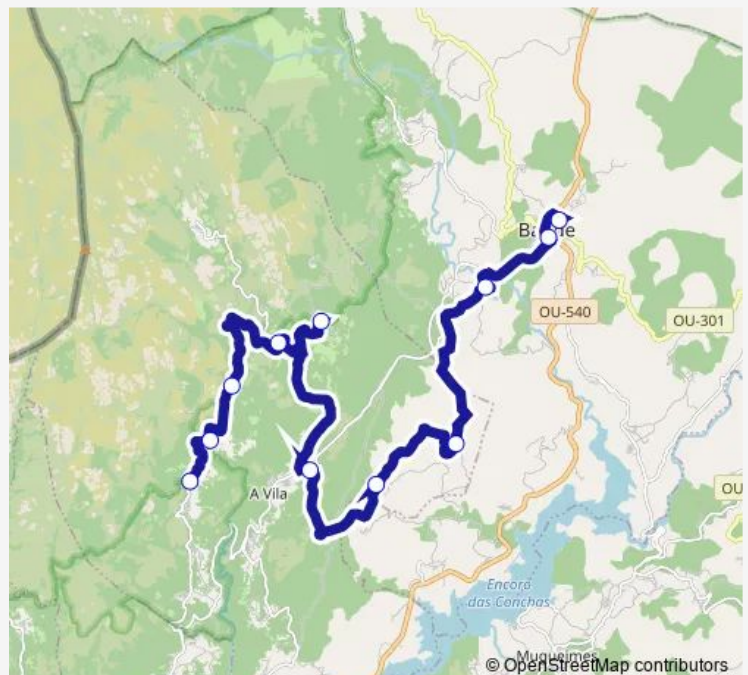

Nigueroa

Vilariño

Santa Baia

Barrio O Val

Parada Do Monte

Senderiz

Vilariño DE S. Xes

Canle

Route schedule

Ceip Xoaquín Lourenzo Xoc — Canle

Monday 15:30

Tuesday 15:30

Wednesday 15:30

Thursday 15:30

Friday 15:30

Saturday —

Sunday —

Route info

Direction: Ceip Xoaquín Lourenzo Xoc

Stops: 11

Trip Duration: 0 hour 37 min

■ XG701010 — CEP Xoaquín Lorenzo Xocas-Canle

Direction

Canle — Ceip Xoaquín Lourenzo Xoc

Tuesday 08:48

Wednesday 08:48

Thursday 08:48

Friday 08:48

Saturday —

Sunday —

Route info

Direction: Canle