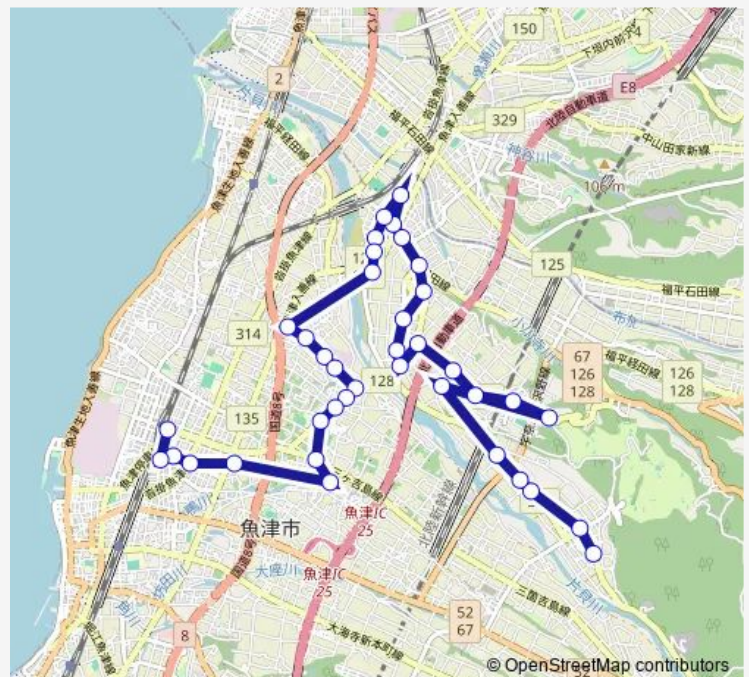

### Route schedule

東山公民館前 — 魚津駅前

Monday 08:20

Tuesday 08:20

Wednesday 08:20

Thursday 08:20

Friday 08:20

Saturday 08:20

### Route info

Direction: 東山公民館前

Stops: 38

Trip Duration: 0 hour 42 min

■ 天神ルート ( 第3便4月 ~ 10月 )

川の瀬団地 ( 市営団地前 )

川の瀬東

原信前

江口研修センター前

江口東

魚津神経サナトリウム前

立石

吉島新町口

吉島内科クリニック前

清流小学校口

新川高校前