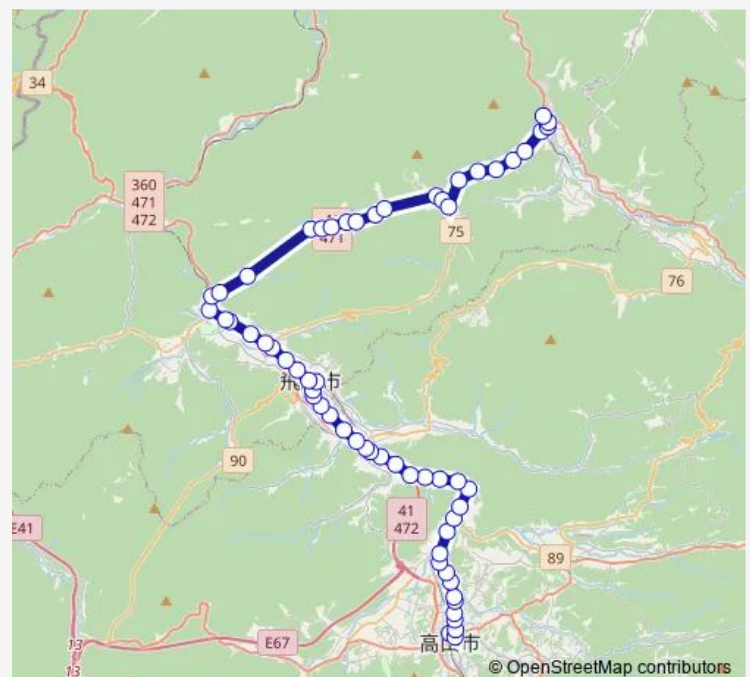

Saturday 06:40-20:10

Sunday 06:40-20:10

Route info

Direction: 高山濃飛バスセンター

Stops: 61

Trip Duration: 1 hour 20 min

F00 古川・神岡線

国府駅前