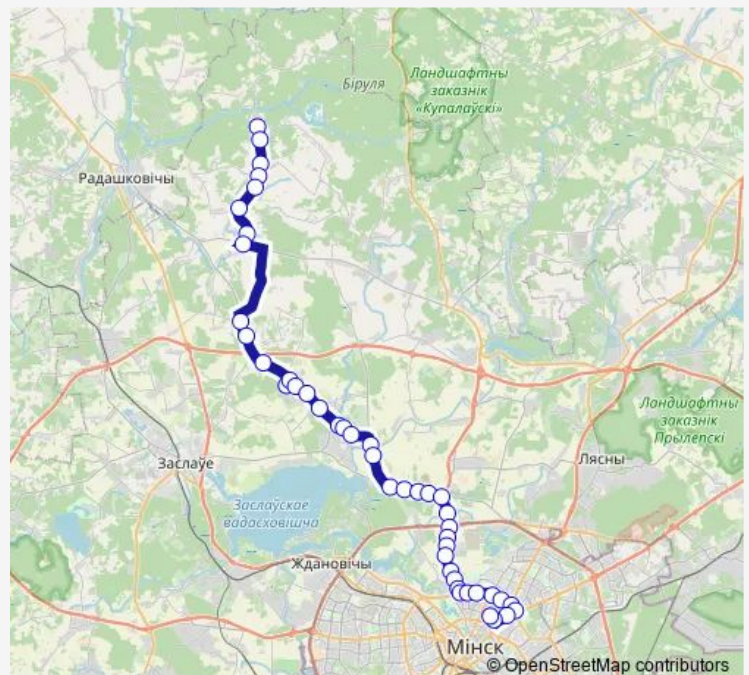

Клуб

вуліца Школьная

Сёмкава

Route schedule

Комаровский рынок — Шершуны

Monday 09:10-19:30

Tuesday 09:10-19:30

Wednesday 09:10-19:30

Thursday 09:10-19:30

Friday 09:10-19:30

Saturday 09:10-19:30

Sunday 09:10-19:30

Route info

Direction: Комаровский рынок

Stops: 35

Trip Duration: 1 hour 34 min

Tuesday 06:50-20:30

Wednesday 06:50-20:30

Thursday 06:50-20:30

Friday 06:50-20:30

Saturday 06:50-20:30

Sunday 06:50-20:30

Route info

Direction: Шершуны