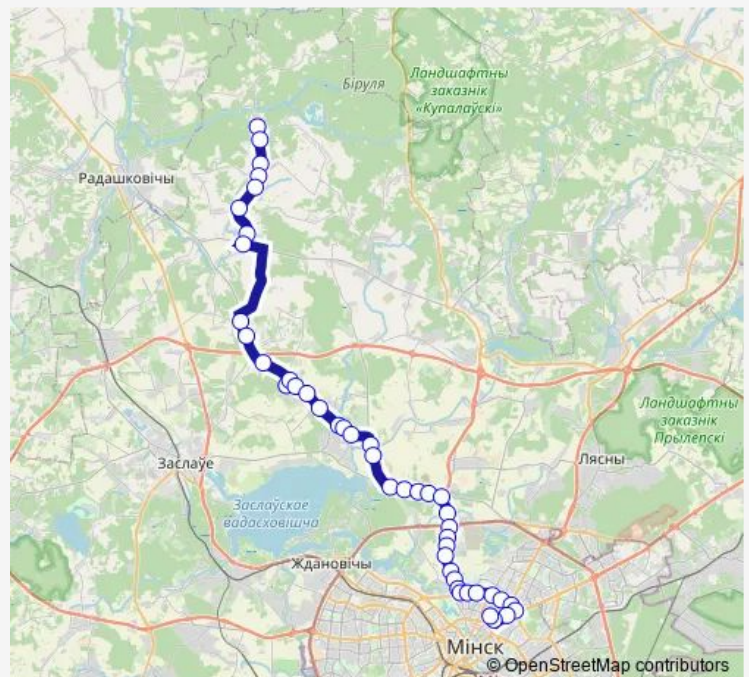

Saturday 09:10-19:30

Sunday 09:10-19:30

Route info

Direction: Комаровский рынок

Stops: 35

Trip Duration: 1 hour 34 min

■ 485ш (Минск - Шершуны)

BusMaps

Thursday 06:50-20:30

Friday 06:50-20:30

Saturday 06:50-20:30

Sunday 06:50-20:30

Route info

Direction: Шершуны

Stops: 44

Trip Duration: 1 hour 48 min