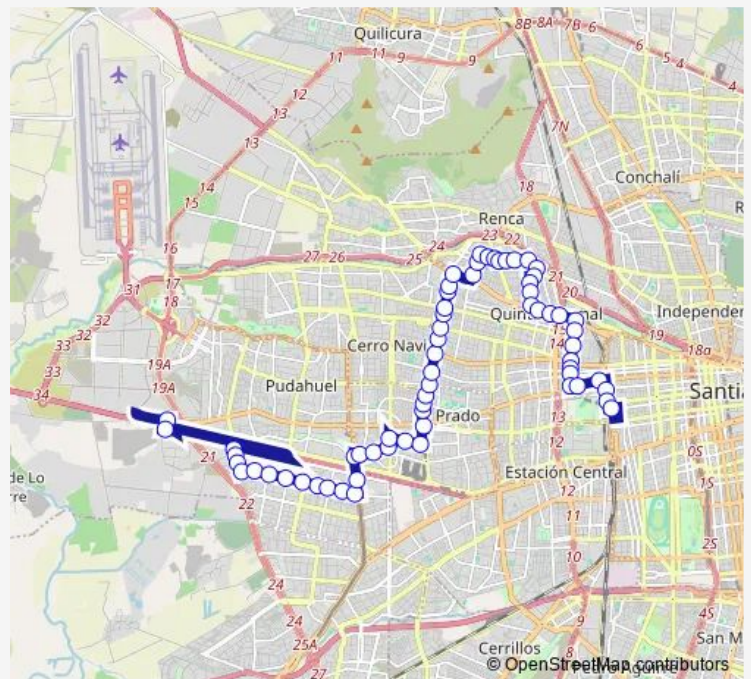

Bus J01 Pudahuel Sur - (M) Quinta Normal

[Go to website](#)

Direction

Pj1755-Parada 4 / Rotonda Sn. Pablo — Pa427-Parada 1 / Hospital San Juan de Dios

65 stops

[Open route schedule](#)

- Pj1755-Parada 4 / Rotonda Sn. Pablo
- Pj1784-Oceánica / esq. Cam. Pedro Jorquera
- Pj1807-Serrano / esq. Papa San Pedro
- Pj542-Serrano / esq. Papa San Evaristo
- Pj543-Serrano / esq. Papa San Sixto
- Pj544-Avenida La Travesía / esq. Río Corrientes
- Pj545-Avenida La Travesía / esq. Río Apurimac
- Pj546-Avenida La Travesía / esq. El Alerce
- Pj547-Avenida La Travesía / esq. Oceanía
- Pj548-Avenida La Travesía / esq. Antártica
- Pj549-Avenida La Travesía / esq. Estados Unidos
- Pj550-Avenida La Travesía / esq. Mar de Drake
- Pj551-Avenida La Travesía / esq. Juan Guzmán C.
- Pj552-Avenida La Travesía / esq. Los Tucanes
- Pi748-Av. Teniente Cruz / esq. Claudio Arrau
- Pj82-Parada 2 / (M) Barrancas
- Pj925-Corona Sueca / esq. Gabriela Mistral
- Pj553-Corona Sueca / esq. Tupungato
- Pj554-Corona Sueca / esq. Avenida Las Torres
- Pj555-Avenida Las Torres / esq. Territorio Antártico
- Pj556-Territorio Antártico / esq. Gral. J. Buendía

Route schedule

Pj1755-Parada 4 / Rotonda Sn. Pablo — Pa427-Parada 1 / Hospital San Juan de Dios

Monday	00:00
Tuesday	00:00
Wednesday	00:00
Thursday	00:00
Friday	00:00
Saturday	00:00
Sunday	00:00

Route info

Direction: Pj1755-Parada 4 / Rotonda Sn. Pablo

Stops: 65

Trip Duration: 0 hour 54 min

J01 — Pudahuel Sur - (M) Quinta Normal

Pj557-Territorio Antártico / esq. Lambayeque

Pj1586-Parada 10 / (M) San Pablo

Pj559-Neptuno / esq. Yolanda

Thursday 00:00

Friday 00:00

Saturday 00:00

Sunday 00:00

Route info

Direction: PA5-Parada 3 / Hospital San Juan de Dios

Stops: 64

Trip Duration: 1 hour 10 min