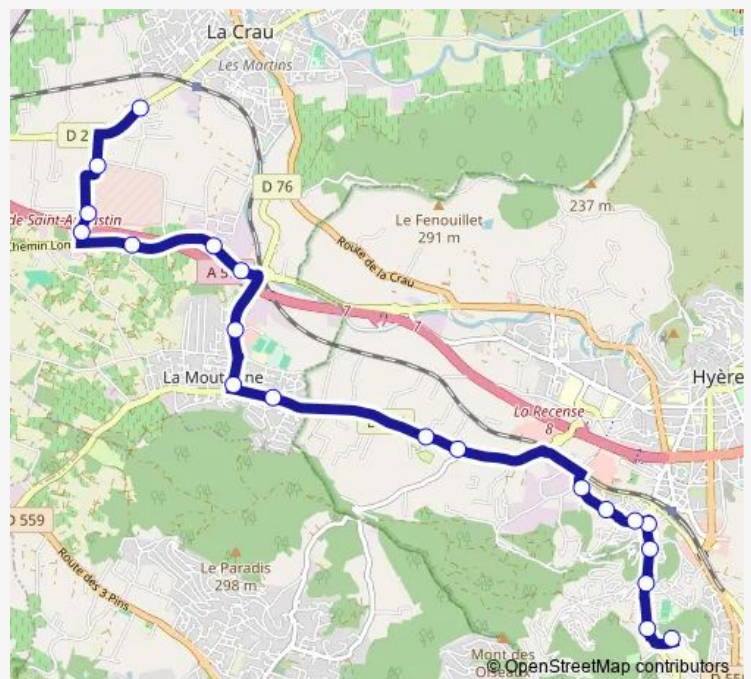

Goys Fourniers

Gavary

Estagnol

Route schedule

Vallon du soleil — Lycée Costebelle

Monday 07:05

Tuesday 07:05

Wednesday 07:05

Thursday 07:05

Friday 07:05

Saturday —

Sunday —

Route info

Direction: Vallon du soleil

Stops: 33

Trip Duration: 0 hour 40 min

Hy11 — Lycée Costebelle depuis La Crau (Maraval) - Cougou

La Moutonne

Haute Durande

Les Loubes

Col du Serre

Capucines

Etendard

Grotte des Fées

Wednesday 07:22-08:15

Thursday 07:22-08:15

Friday 07:22-08:15

Saturday —

Sunday —

Route info

Direction: Cougourdons

Stops: 19