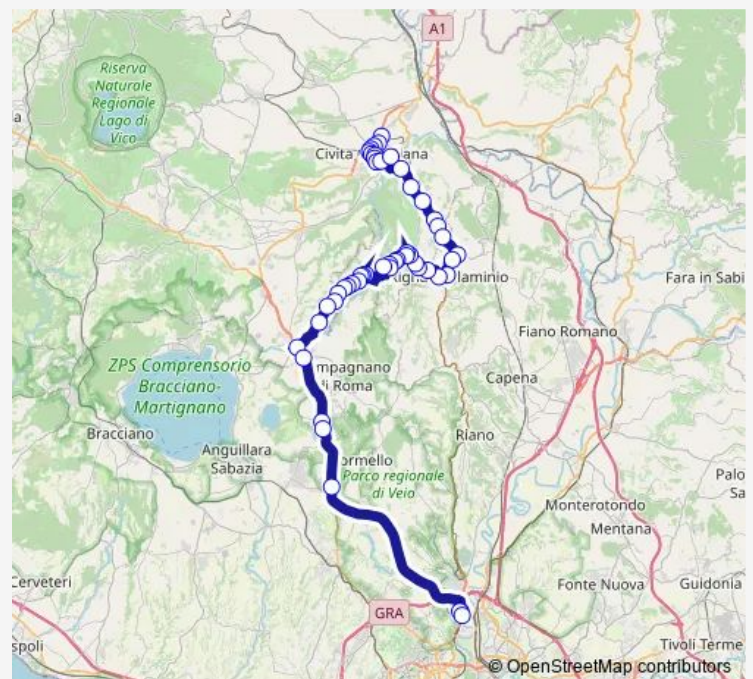

Faleria | Via Flaminia (S. M. Grazie) # f2124

Sant'Oreste | Stazione # f2126

Rignano | Via Flaminia (Vallerano) # f2198

Rignano | Via Flaminia Via Carducci # f2199

Rignano | Via Falisca (IIS) # f2201

Route schedule

Civita | Via Terni Via Palombara # f2358 — Roma | Saxa Rubra (Arrivi) # f1494

Monday 16:30

Tuesday 16:30

Wednesday 16:30

Thursday 16:30

Friday 16:30

Saturday 17:00

Sunday —

Route info

Direction: Civita | Via Terni Via Palombara # f2358

Stops: 51

Trip Duration: 1 hour 35 min

Faleria | Via Falisca (Km 7) # f2203

Faleria | Via Falisca Via Casalaccio # f2204

Faleria | Sandali # f2205