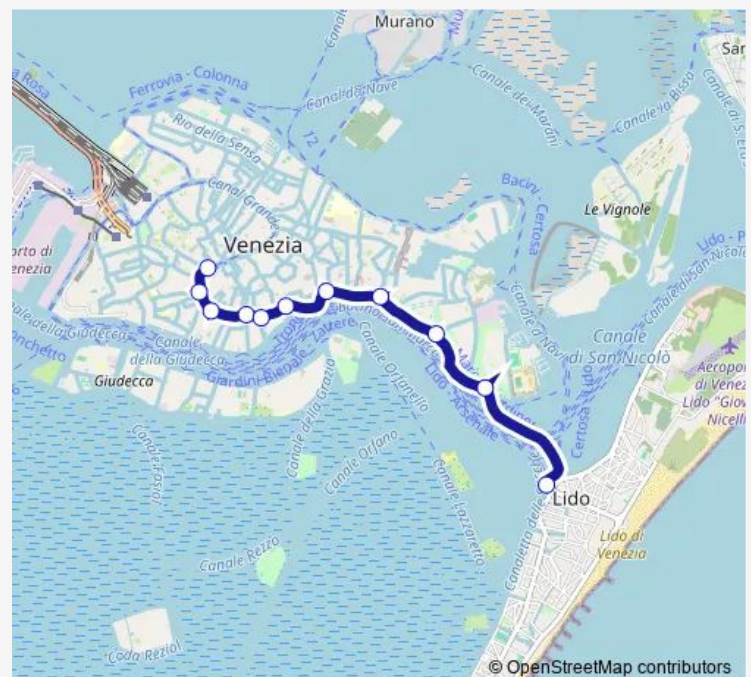

Saturday	07:27
----------	-------

Sunday	—
--------	---

Route info

Direction: Lido S.M.E. D

Stops: 12

Trip Duration: 0 hour 34 min

1 — S. Toma' A - Lido S.M.E. D

Direction

S. Toma' A — Lido S.M.E. D

11 stops

[Open route schedule](#)

S. Toma' A

Ca' Rezzonico

Accademia A

S. Maria del Giglio

Salute

S. Marco Vallarezzo B

S. Marco-San Zaccaria F

Arsenale B

Giardini B

S.Elena-Stadio Penzo C

Lido S.M.E. D

Route schedule

S. Toma' A — Lido S.M.E. D

Monday 06:37

Tuesday 06:37

Wednesday 06:37

Thursday 06:37

Friday 06:37

Saturday 06:37

Sunday 06:37

Route info