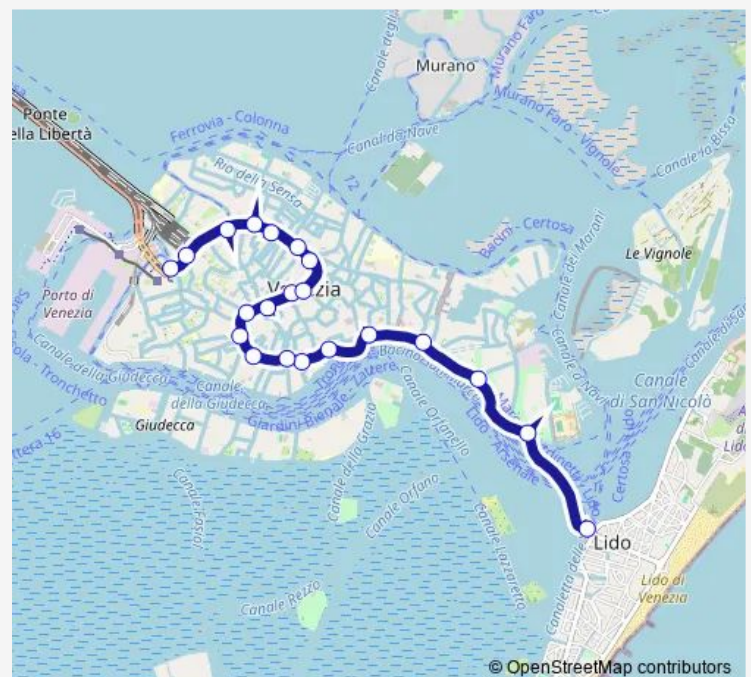

Thursday 20:09-21:45

Friday 20:09-21:45

Saturday 20:09-21:45

Sunday 20:09-21:45

**Route info**

Direction: P.le Roma F

Stops: 21

Trip Duration: 1 hour 5 min

© OpenStreetMap contributors

1 — P.le Roma F - Lido S.M.E. D

## Direction

Lido S.M.E. D — P.le Roma G

21 stops

[Open route schedule](#)

Lido S.M.E. D

S.Elena-Stadio Penzo B

Giardini A

Arsenale A