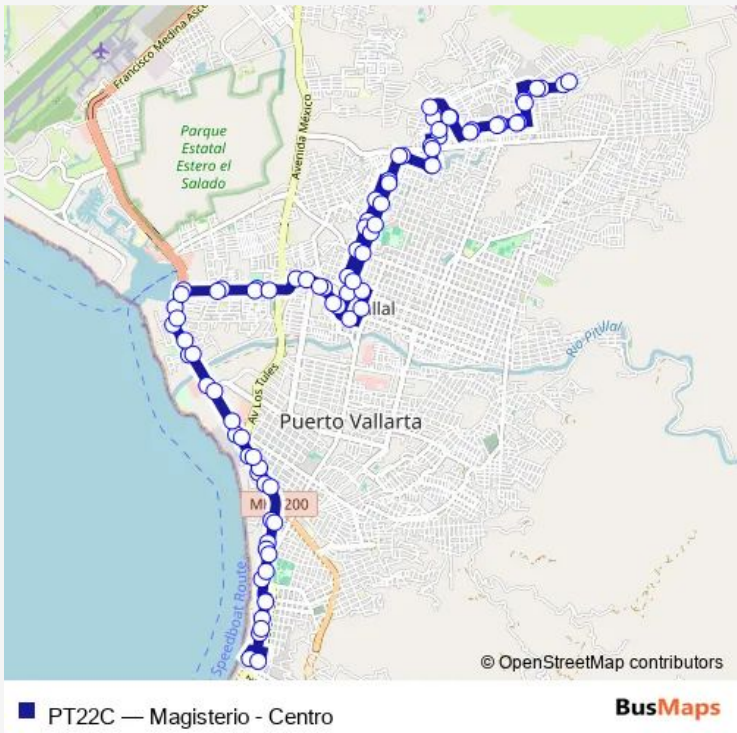

Bus PT22C Magisterio - Centro

[Go to website](#)

Direction
 San Nicolás y Calle Coliflor — San Nicolás y Calle Chícharo
 83 stops
[Open route schedule](#)

- San Nicolás y Calle Coliflor
- San Nicolás y Avenida Privada Tulipán
- Heberto Castillo y Calle 28 de Octubre
- 16 de Septiembre y Calle Progreso
- 16 de Septiembre y Calle Pimpinela
- 16 de Septiembre y Calle Remolacha
- Amapola y Calle Gladiola
- Copa de Oro y Calle Violeta
- De los Filósofos y Avenida De los Maestros
- José Vasconcelos y Avenida De los Poetas
- Vicente Guerrero y Calle Dinamarca
- Dinamarca y Calle Genaro Padilla
- Etziquio Corona y Calle Miguel Ángel Robles
- Veracruz y Calle Pablo Franco
- Veracruz y Calle 21 de Marzo
- Orquídea y Calle Veracruz
- Veracruz y Calle 16 de Septiembre
- Veracruz y Calle 24 de Febrero
- Etziquio Corona y Calle Lázaro Cárdenas
- Independencia y Calle Veracruz
- Prisciliano Sánchez y Avenida Arboledas

Route schedule
 San Nicolás y Calle Coliflor — San Nicolás y Calle Chícharo

Monday	05:30
Tuesday	05:30
Wednesday	05:30
Thursday	05:30
Friday	05:30
Saturday	05:30
Sunday	05:30

Route info
 Direction: San Nicolás y Calle Coliflor
 Stops: 83
 Trip Duration: 2 hour 7 min

Ninguno y Avenida Prisciliano Sánchez

Prisciliano Sánchez y Calle Viricota

Prisciliano Sánchez y Calle Universo

Prisciliano Sánchez y Calle Milenium

Francisco Medina Ascencio y Avenida Heroica Escuela Naval Militar

Amapola y Calle Violeta

16 de Septiembre y Calle Remolacha

16 de Septiembre y Calle Pimpinela

16 de Septiembre y Calle Progreso

Heberto Castillo y Calle 28 de Octubre

San Nicolás y Calle 4 de Julio

San Nicolás y Calle Chícharo