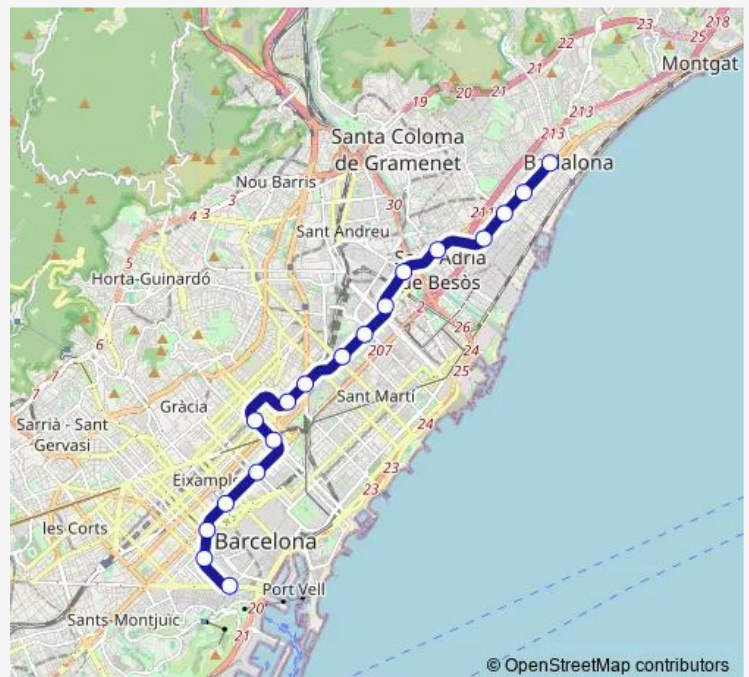

Route schedule

Badalona Pompeu Fabra — Paral·lel

Monday 04:52-24:00

Tuesday 04:52-24:00

Wednesday 05:00-24:00

Thursday 04:52-24:00

Friday 04:52-02:00⁺¹

Saturday 05:00-02:56⁺¹

Sunday 03:07-02:00⁺¹

Route info

Direction: Badalona Pompeu Fabra

Stops: 18

Trip Duration: 0 hour 29 min

© OpenStreetMap contributors

Direction

Paral·lel — Badalona Pompeu Fabra

18 stops

[Open route schedule](#)

Paral·lel

Sant Antoni

Universitat

Passeig de Gràcia

Tetuan

Monumental

Wednesday 05:00-24:00

Thursday 04:44-24:00

Friday 04:44-02:00⁺¹

Saturday 05:00-02:57⁺¹

Sunday 03:07-02:00⁺¹

Route info

Direction: Paral·lel

Stops: 18