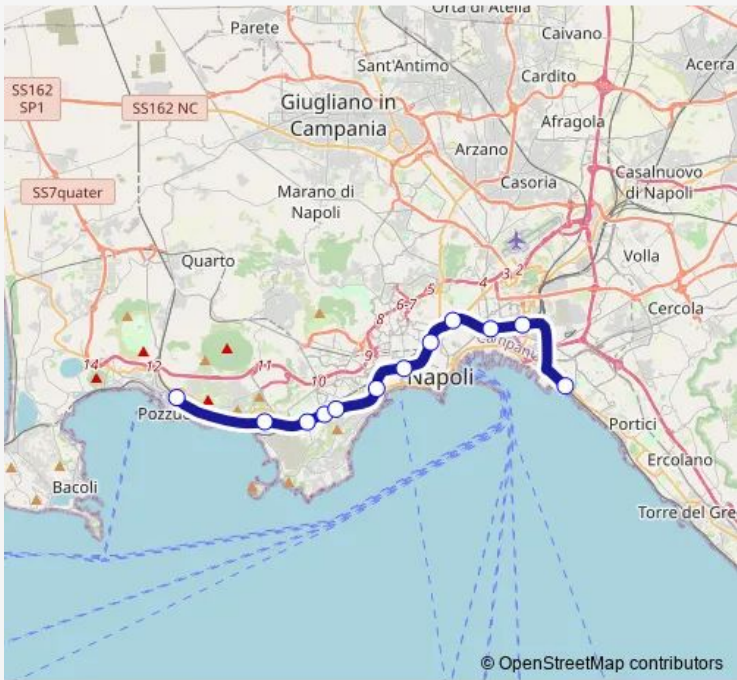

**Direction**  
 Pozzuoli — SAN Giovanni - Barra  
 12 stops  
[Open route schedule](#)

- Pozzuoli
- Bagnoli
- Cavalleggeri Aosta
- Campi Flegrei
- Leopardi
- Mergellina
- Amedeo
- Montesanto
- Cavour
- Piazza Garibaldi
- Gianturco
- SAN Giovanni - Barra

Route schedule  
 Pozzuoli — SAN Giovanni - Barra

Monday	05:43-23:18
Tuesday	05:43-23:18
Wednesday	05:43-23:18
Thursday	05:43-23:18
Friday	05:43-23:18
Saturday	05:43-23:18
Sunday	05:43-23:18

Route info  
 Direction: Pozzuoli  
 Stops: 12  
 Trip Duration: 0 hour 46 min

**Direction**

SAN Giovanni - Barra — Pozzuoli

12 stops

[Open route schedule](#)

SAN Giovanni - Barra

Gianturco

Piazza Garibaldi

Cavour