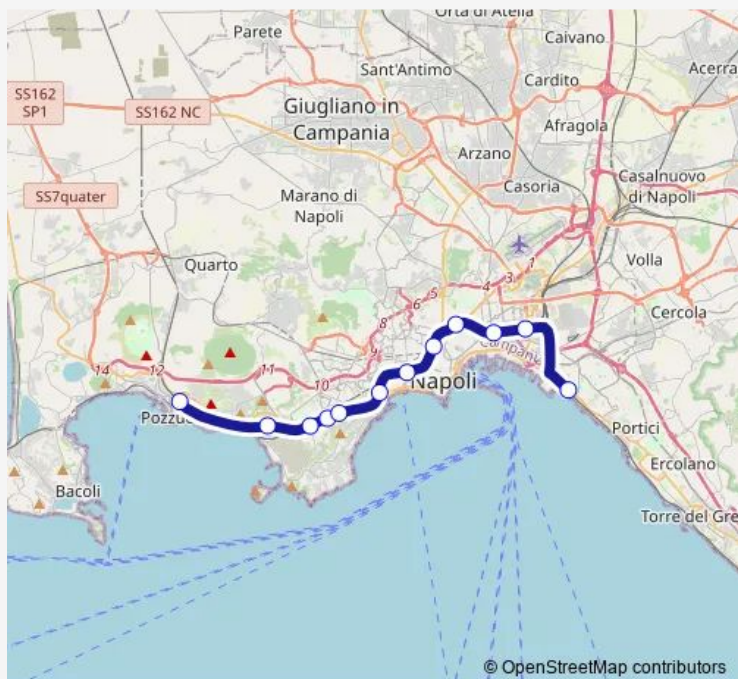

Direction

Pozzuoli — SAN Giovanni - Barra

12 stops

[Open route schedule](#)

- Pozzuoli
- Bagnoli
- Cavalleggeri Aosta
- Campi Flegrei
- Leopardi
- Mergellina
- Amedeo
- Montesanto
- Cavour
- Piazza Garibaldi
- Gianturco
- SAN Giovanni - Barra

Route schedule

Pozzuoli — SAN Giovanni - Barra

Monday	05:43-23:18
Tuesday	05:43-23:18
Wednesday	05:43-23:18
Thursday	05:43-23:18
Friday	05:43-23:18
Saturday	05:43-23:18
Sunday	05:43-23:18

Route info

Direction: Pozzuoli

Stops: 12

Trip Duration: 0 hour 46 min

Direction

SAN Giovanni - Barra — Pozzuoli

12 stops

[Open route schedule](#)

SAN Giovanni - Barra

Gianturco