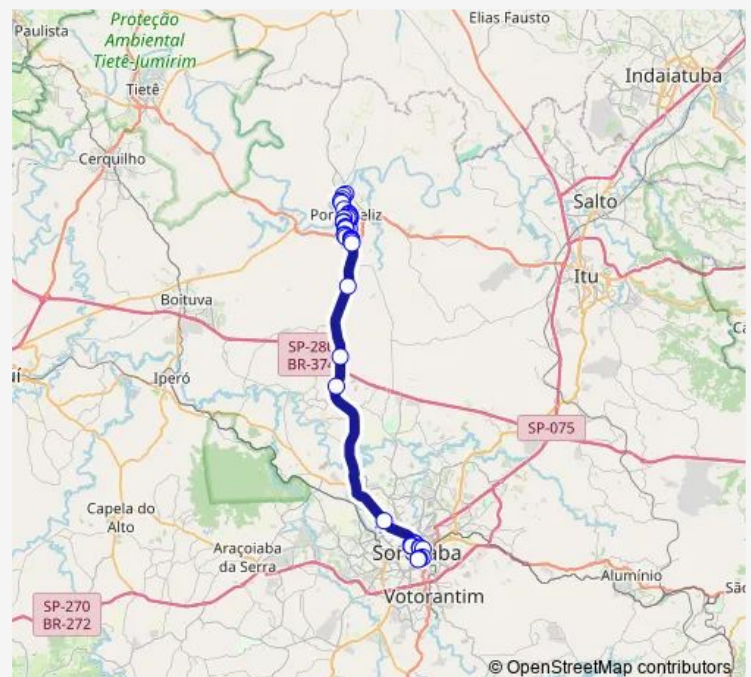

Avenida Doutor Antônio Pires de Almeida, 994-1056

Avenida Doutor Antônio Pires de Almeida, 1480

Rua Santa Cruz, 375-403

Rua Santa Cruz, 285

Rua Antônio Martins Sampaio, 134-230

Rua Barão do Rio Branco, 318-324

Rua Altino Arantes, 120

Rua Rui Barbosa, 20

Rua Otoni Joaquim de Souza, 2-46

Avenida Anita Garibalde, 48-160

Rua Newton Prado, 542

Avenida Getúlio Vargas, 30

Avenida Monsenhor Seckler, 3600-3660

Route schedule

Route info

Direction: Rua Ângelo Bastardelo, 149

Stops: 46

Trip Duration: 1 hour 59 min

■ 6203 — Porto Feliz (Vila Marteli) / Sorocaba (Centro)

BusMaps

Avenida Getúlio Vargas, 687-693

Rua Ângelo Diana, 2-28

Rua Conselheiro Manoel Dias de Toledo, 34-48

Avenida Doutor Antônio Pires de Almeida, 2597-2653

Avenida Doutor Antônio Pires de Almeida, 2784

Porto Feliz - SP, 18540-000

Porto Feliz - SP, 18540-000

Rodovia Doutor Antônio Pires de Almeida, Porto Feliz - SP