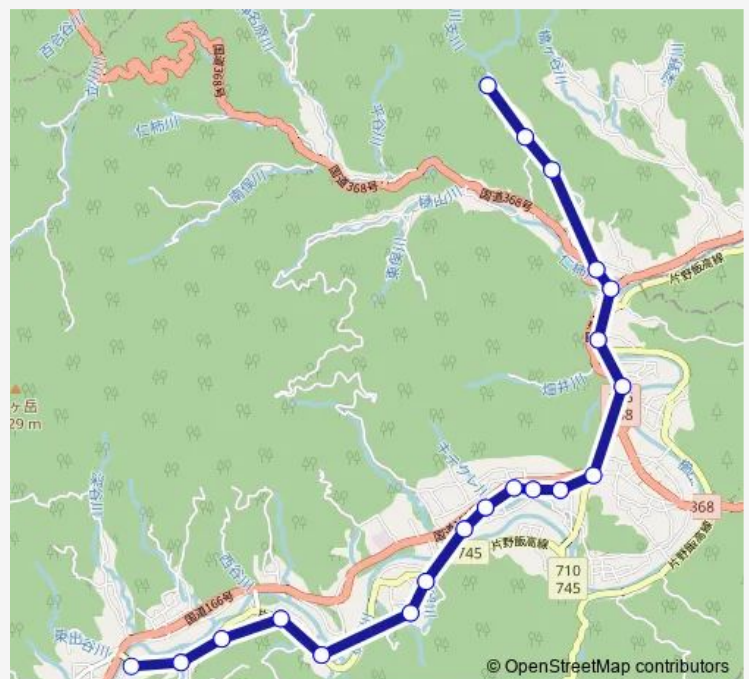

Route schedule

横谷 — 横谷

Monday	08:15-15:15
Tuesday	—
Wednesday	—
Thursday	—
Friday	—
Saturday	—
Sunday	—

Route info

Direction: 横谷

Stops: 39

Trip Duration: 1 hour 9 min

■ 13飯南コミュニティバス「ほほえみ」有間野・波留・横谷主路線

有間野小学校

有下掲示板前

栃川橋県道側

波留

波留橋西詰

コメリ裏(市道)

柳瀬生活改善センター

J a 粥見支店