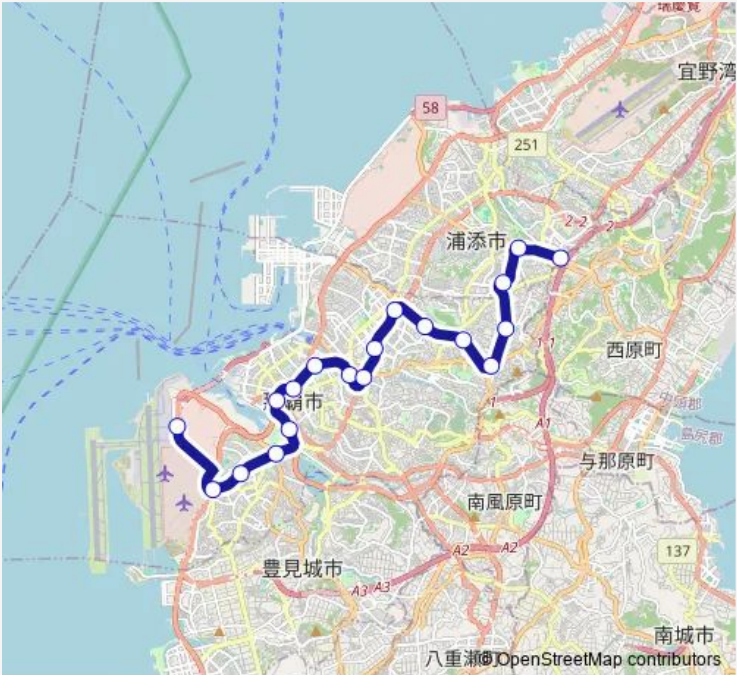

**Rail ゆいレール 沖縄都市モノレール線 (下り : てだこ-浦西方面)**

Go to website

**Direction**  
 首里駅 — 那覇空港駅  
 15 stops  
[Open route schedule](#)

- 首里駅
- 儀保駅
- 市立病院前駅
- 古島駅
- おもろまち駅
- 安里駅
- 牧志駅
- 美栄橋駅
- 県庁前駅
- 旭橋駅
- 壺川駅
- 奥武山公園駅
- 小祿駅
- 赤嶺駅
- 那覇空港駅

**Route schedule**  
 首里駅 — 那覇空港駅

Monday	07:50-08:22
Tuesday	07:50-08:22
Wednesday	07:50-08:22
Thursday	07:50-08:22
Friday	07:50-08:22
Saturday	—
Sunday	—

**Route info**  
 Direction: 首里駅  
 Stops: 15  
 Trip Duration: 0 hour 29 min

## Route info

Direction: てだこ浦西駅

Stops: 11

Trip Duration: 0 hour 23 min

## Route info

Direction: てだこ浦西駅

Stops: 19

Trip Duration: 0 hour 37 min

ゆいレール Rail time schedules and route maps are available in an offline PDF at busmaps.com. Use the busmaps.com website to see live bus times, train schedule or subway schedule, and step-by-step directions for all public transit in Naha