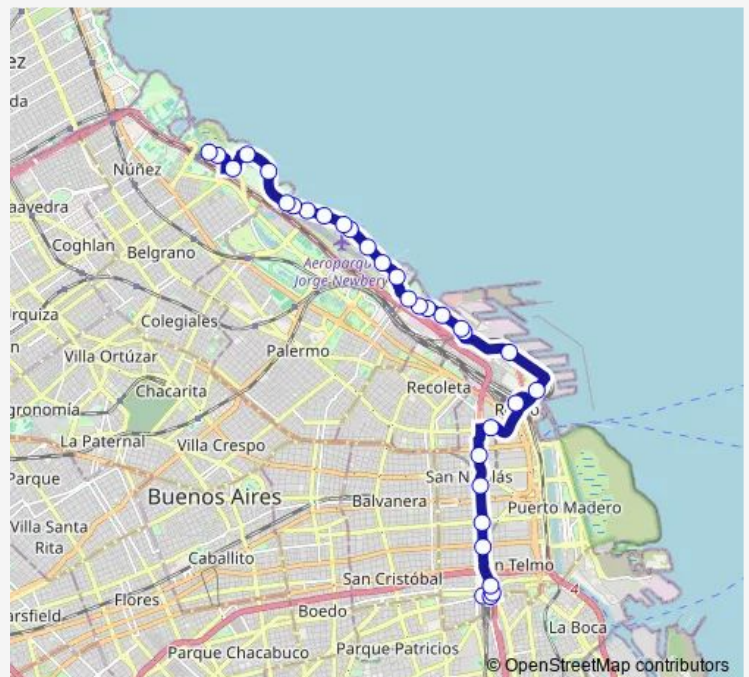

### Route schedule

1142 Ciudadela — Calle Interna Pabell?N 3 C.U.

Monday 07:00-22:12

Tuesday 07:00-22:12

Wednesday 07:00-22:12

Thursday 07:00-22:12

Friday 07:00-22:12

Saturday —

### Route info

Direction: 1142 Ciudadela

Stops: 32

Trip Duration: 0 hour 59 min

45C — Jnamba045

4303 Obligado Rafael Av.Costanera

4495 Obligado Rafael Av.Costanera

4823 Obligado Rafael Av.Costanera