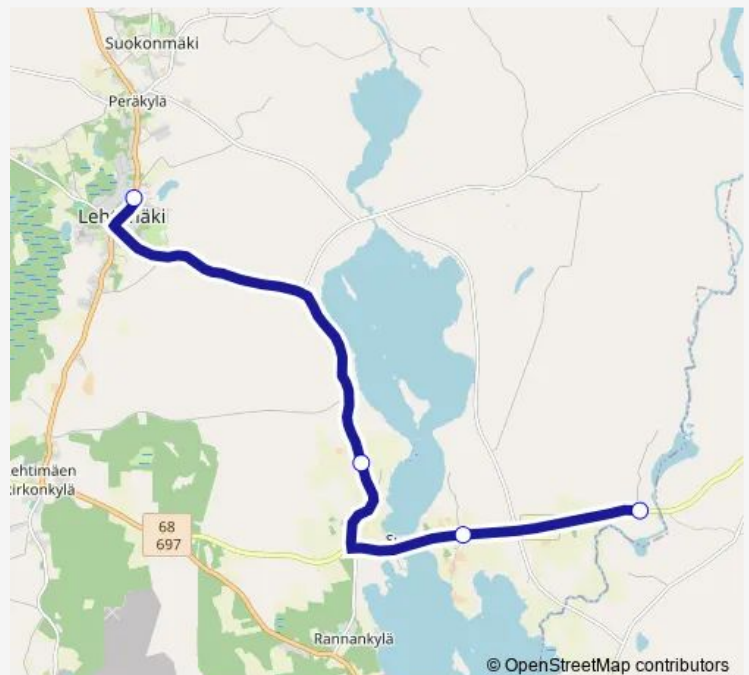

Bus 45c Keskikylä - Länsikylä

[Go to website](#)

Direction

Keskikylä, Lehtimäki Neste — Kuoppaperä I

4 stops

[Open route schedule](#)

Keskikylä, Lehtimäki Neste

Rantala

Suninsalmi I

Kuoppaperä I

Route schedule

Keskikylä, Lehtimäki Neste — Kuoppaperä I

Monday	15:05
Tuesday	15:05
Wednesday	15:05
Thursday	15:05
Friday	15:05
Saturday	—
Sunday	—

Route info

Direction: Keskikylä, Lehtimäki Neste

Stops: 4

Trip Duration: 0 hour 14 min

45c — Keskikylä - Länsikylä