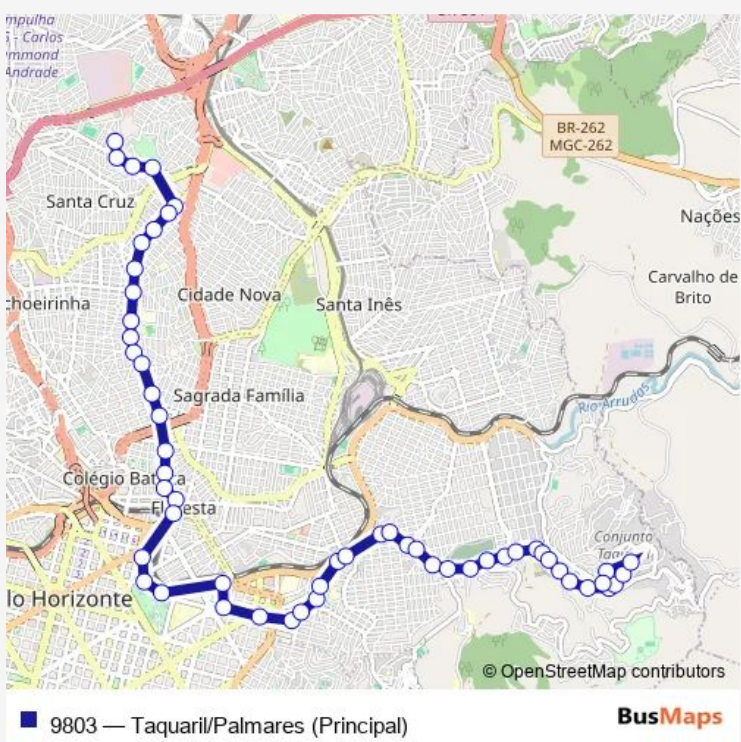

# Bus 9803 Taquaril/Palmares (Principal)

[Go to website](#)

**Direction**  
 Rua Antao Goncalves 200 — Rua Severina Claudina Machado 60  
 70 stops  
[Open route schedule](#)

- Rua Antao Goncalves 200
- Rua Alair Pereira Da Silva 188
- Rua Alair Pereira Da Silva 212
- Rua Gleucy Jose De Oliveira 125
- Rua Gleucy Jose De Oliveira 366
- Rua Gleucy Jose De Oliveira 35
- Rua Joaquim Teixeira Dos Anjos 5
- Rua Desembargador Braulio 3565
- Rua Desembargador Braulio 3047
- Rua Desembargador Braulio 3017
- Rua Desembargador Braulio 2319
- Rua Desembargador Braulio 2255
- Rua Magnésio 699
- Rua Senhor Simeone 407
- Rua Senhor Simeone 265
- Rua Taquaril 389
- Rua Taquaril 59
- Pca Louis Braille 587
- Pca Louis Braille 15
- Rua Juramento 457
- Rua Juramento 145

**Route schedule**  
 Rua Antao Goncalves 200 — Rua Severina Claudina Machado 60

Monday	04:57-22:00
Tuesday	04:57-22:00
Wednesday	04:57-22:00
Thursday	04:57-22:00
Friday	04:57-22:00
Saturday	04:45-22:10
Sunday	18:00-22:00

**Route info**  
 Direction: Rua Antao Goncalves 200  
 Stops: 70  
 Trip Duration: 1 hour 8 min

Rua Niquelina 1655

Rua Niquelina 1433

Rua Niquelina 1225

Rua Niquelina 901

Rua Niquelina 727

Rua Niquelina 575

## Route info

Direction: Rua Severina Claudina Machado 60

Stops: 55

Trip Duration: 1 hour 3 min

Ave Dos Andradas 2230

Rua Alvares Maciel 605

Rua Alvares Maciel 145

Rua Major Barbosa 188