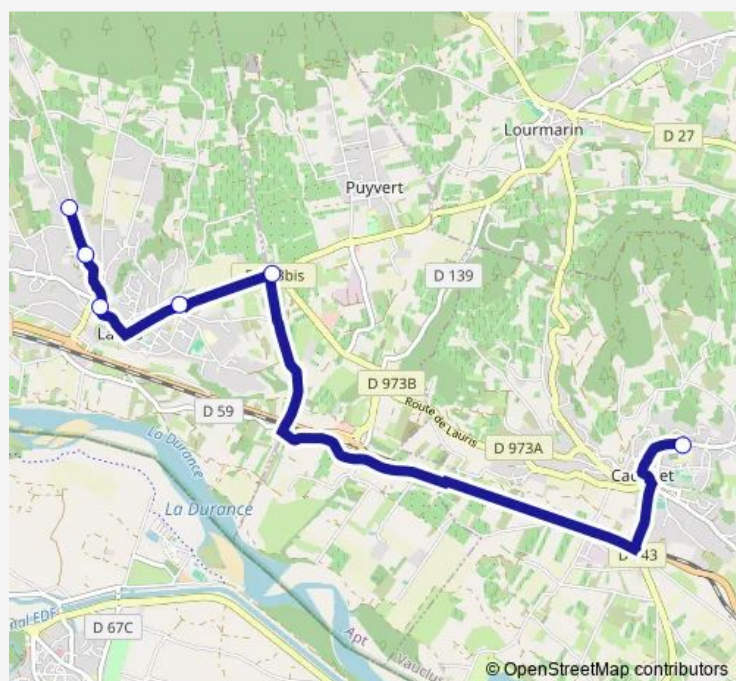

### Direction

Collège le Lubéron — Résidence le Luberon

6 stops

[Open route schedule](#)

Collège le Lubéron

Saint Pierre

Cimetière

Gaillardon

### Route schedule

Collège le Lubéron — Résidence le Luberon

Monday 15:45-16:55

Tuesday 15:45-16:55

Wednesday 12:05

Thursday 15:45-16:55

Friday 15:45-16:55

Saturday —

### Route info

Direction: Collège le Lubéron

Stops: 6

Trip Duration: 0 hour 25 min