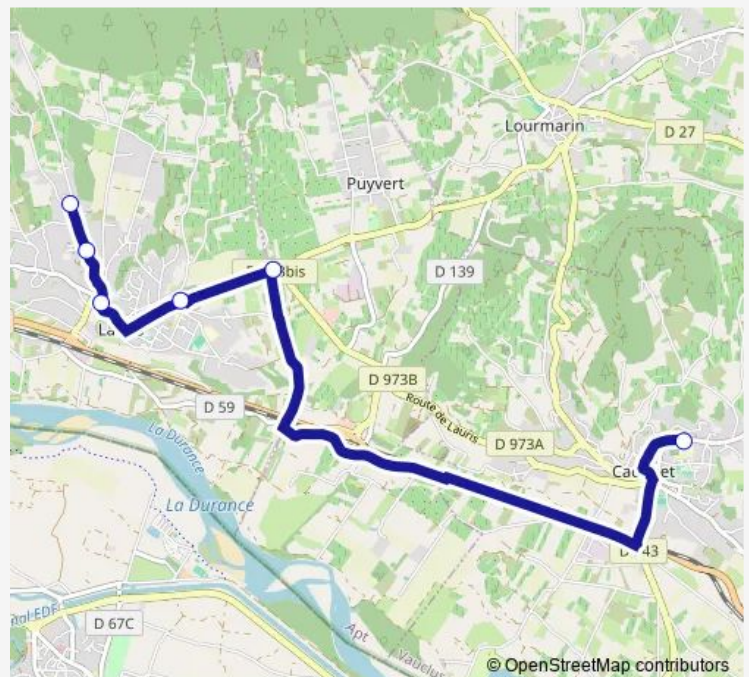

Direction

Collège le Lubéron — Résidence le Luberon

6 stops

[Open route schedule](#)

Collège le Lubéron

Saint Pierre

Cimetière

Gaillardon

Roquefraîche

Résidence le Luberon

Route schedule

Collège le Lubéron — Résidence le Luberon

Monday 15:45-16:55

Tuesday 15:45-16:55

Wednesday 12:05

Thursday 15:45-16:55

Friday 15:45-16:55

Saturday —

Sunday —

Route info

Direction: Collège le Lubéron

Stops: 6

Trip Duration: 0 hour 30 min

Direction

Centre/Cave Coopérative — Collège le Lubéron

9 stops

[Open route schedule](#)

Centre/Cave Coopérative

Lavoir

La Barrière

Les Patins

Les Patins Bas