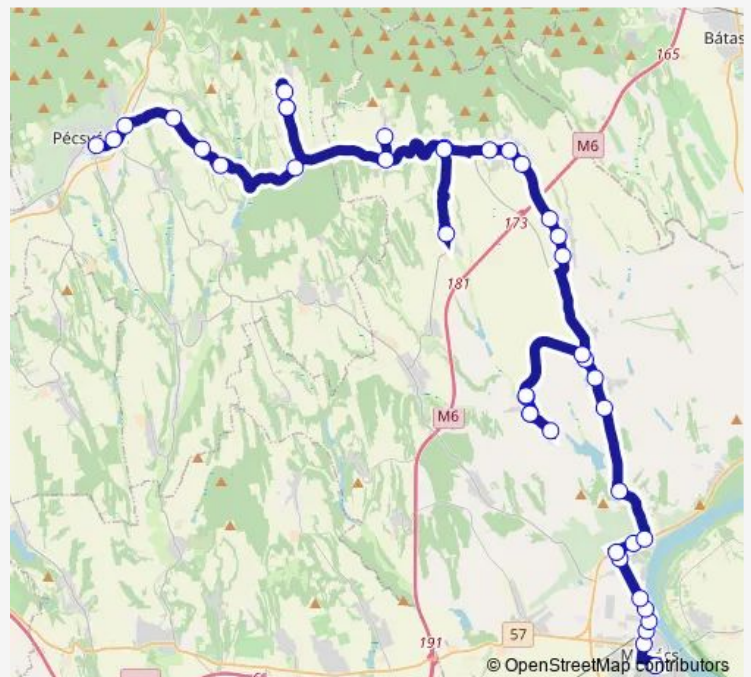

Route info

Direction: Mohács, autóbusz-állomás

Stops: 19

Trip Duration: 0 hour 32 min

Direction

Feked, forduló — Mohács, autóbusz-állomás

30 stops

[Open route schedule](#)