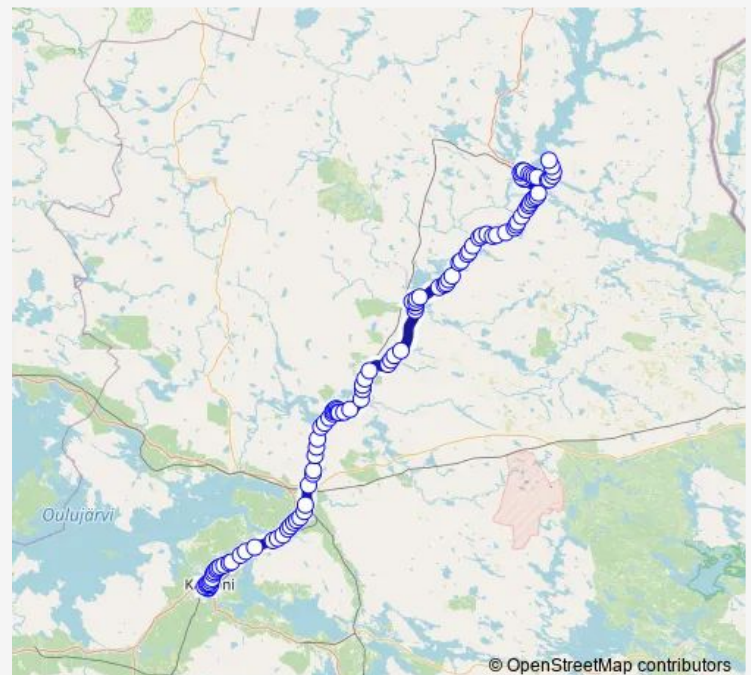

Helteenlahti I

Loikkala I

Route schedule

Kaks Vanha sairaala — Suomussalmi kk

Monday	16:15
Tuesday	16:15
Wednesday	16:15
Thursday	16:15
Friday	16:15
Saturday	—
Sunday	—

Route info

Direction: Kaks Vanha sairaala

Stops: 105

Trip Duration: 2 hour 10 min

■ Kaks Vanha sairaala - Suomussalmi kk

© OpenStreetMap contributors
BusMaps

Likolahti I

Jormua I

Leijontie I

Rajala I