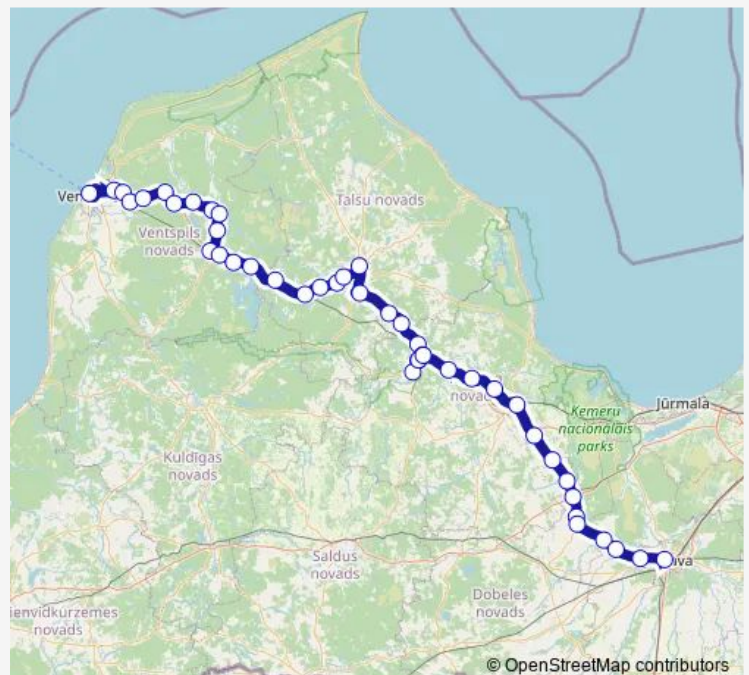

Bus 7684 Jelgava-Ventspils

[Go to website](#)

Direction

Ventspils Ao — Jelgavas Ao

44 stops

[Open route schedule](#)

Ventspils Ao

Mauri

Platene

Elkšķenes pagrieziena

Griži

Pope

Puzes pagrieziena

Topciems

Dandzītes

Blāzma

Puzenieki

Ugāle

Slimnīca

Dzirnavas

Usma

Spāre

Uzvara

Ģibuļi

Draudzība

Pastende

Talsu Ao

Route schedule

Ventspils Ao — Jelgavas Ao

Monday 07:10

Tuesday 07:10

Wednesday 07:10

Thursday 07:10

Friday 07:10

Saturday 07:10

Sunday 07:10

Route info

Direction: Ventspils Ao

Stops: 44

Trip Duration: 4 hour 20 min

7684 — Jelgava-Ventspils

BusMaps