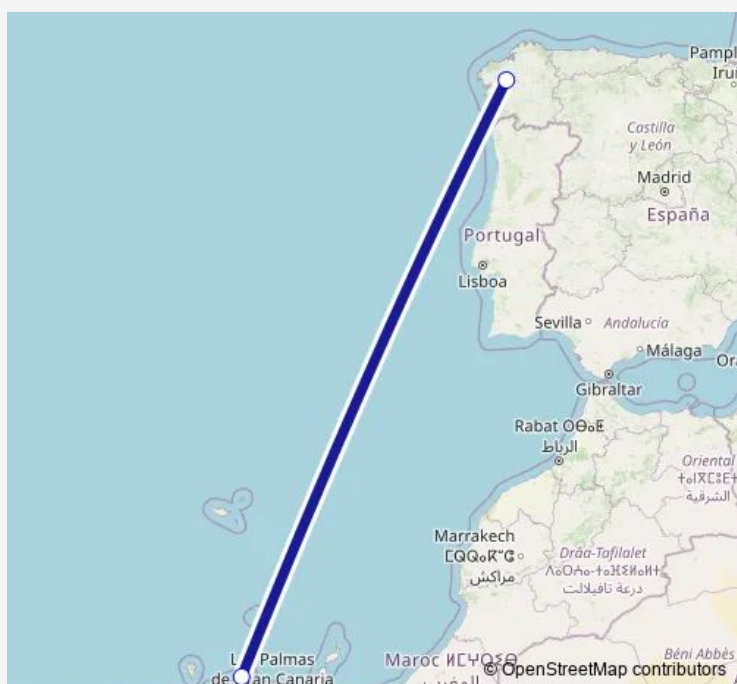

Air Service TFN-SCQ (YW) Tenerife Norte-Ciudad de La Laguna a Santiago-Rosalía de Castro

[Go to website](#)

Direction

Aeropuerto Tenerife Norte-Ciudad de La Laguna —
Aeropuerto Santiago-Rosalía de Castro

2 stops

[Open route schedule](#)

Aeropuerto Tenerife Norte-Ciudad de La Laguna

Aeropuerto Santiago-Rosalía de Castro

Route schedule

Aeropuerto Tenerife Norte-Ciudad de La Laguna —
Aeropuerto Santiago-Rosalía de Castro

Monday	08:45
Tuesday	—
Wednesday	—
Thursday	08:45
Friday	—
Saturday	08:45
Sunday	—

Route info

Direction: Aeropuerto Tenerife Norte-Ciudad de La Laguna

Stops: 2

Trip Duration: 2 hour 40 min

TFN-SCQ (YW) Air Service time schedules and route maps are available in an offline PDF at busmaps.com. Use the busmaps.com website to see live bus times, train schedule or subway schedule, and step-by-step directions for all public transit in Santa Cruz de Tenerife