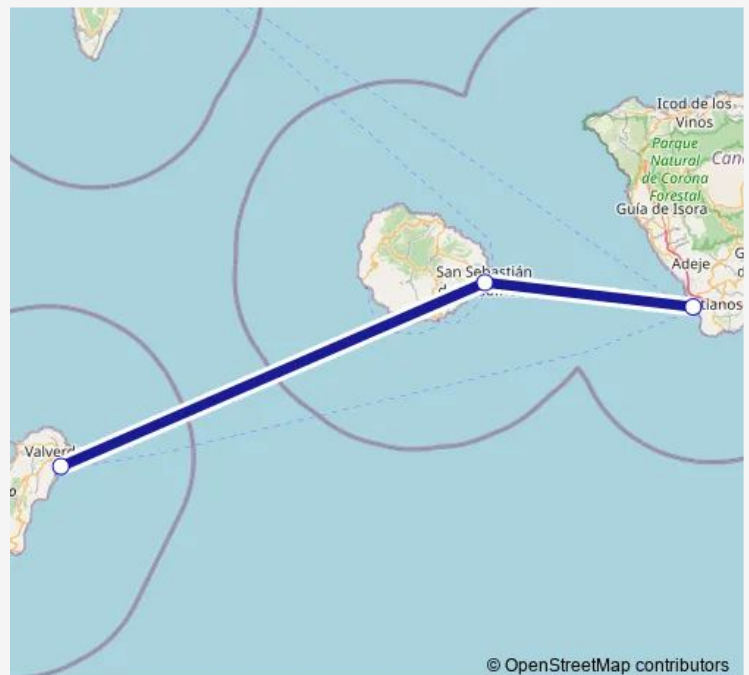

### Direction

Los Cristianos — Valverde

3 stops

[Open route schedule](#)

Los Cristianos

San Sebastian de La Gomera

Valverde

### Route schedule

Los Cristianos — Valverde

Monday	08:00-18:00
Tuesday	09:00-17:00
Wednesday	08:00-21:00
Thursday	08:00-18:00
Friday	08:00-18:00
Saturday	08:00-19:00
Sunday	07:00-21:30

### Route info

Direction: Los Cristianos

Stops: 3

Trip Duration: 3 hour 15 min

© OpenStreetMap contributors

■ Fred. Olsen Express — Tenerife - El Hierro

BusMaps

**Direction**

Monday	07:30-21:00
Tuesday	13:00-17:30
Wednesday	08:00-20:00
Thursday	08:00-20:00
Friday	08:00-20:00
Saturday	08:00-17:30
Sunday	08:00-19:30

**Route info**

Direction: Valverde

Stops: 3

Trip Duration: 3 hour 20 min