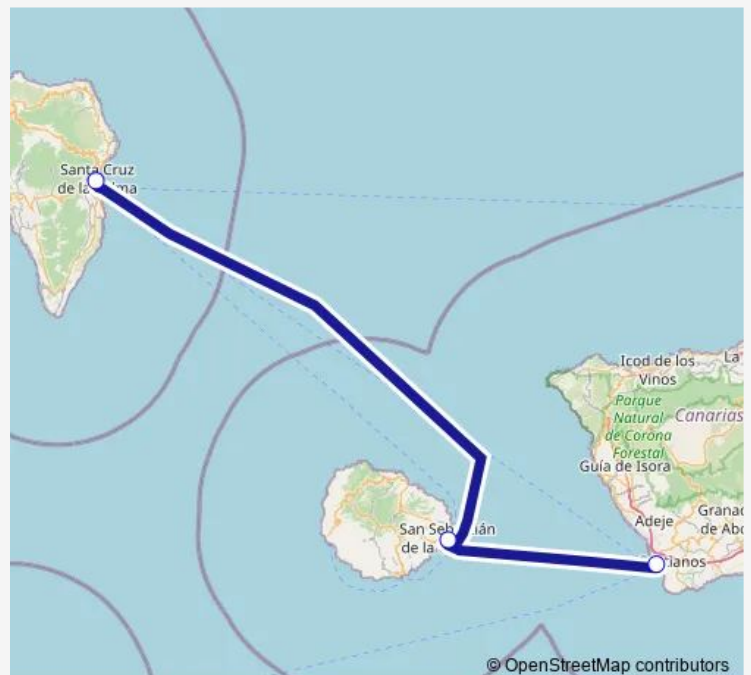

Ferry Fred. Olsen Express Tenerife - La Palma

[Go to website](#)**Direction**

Santa Cruz de La Palma — Los Cristianos

2 stops

[Open route schedule](#)

Santa Cruz de La Palma

Los Cristianos

Route schedule

Santa Cruz de La Palma — Los Cristianos

Monday	05:00-20:30
Tuesday	06:00-18:00
Wednesday	06:00-18:00
Thursday	06:00-18:00
Friday	06:00-19:00
Saturday	06:00-18:00
Sunday	00:00-18:00

Route info

Direction: Santa Cruz de La Palma

Stops: 2

Trip Duration: 2 hour 30 min

■ Fred. Olsen Express — Tenerife - La Palma

BusMaps

Direction

Los Cristianos — Santa Cruz de La Palma

3 stops

[Open route schedule](#)

Los Cristianos

San Sebastian de La Gomera

Santa Cruz de La Palma

Route schedule

Los Cristianos — Santa Cruz de La Palma

Monday	02:00-21:00
Tuesday	08:00-20:00
Wednesday	08:00-20:00
Thursday	08:30-20:30
Friday	08:30-20:30
Saturday	08:30-20:30
Sunday	01:00-20:30