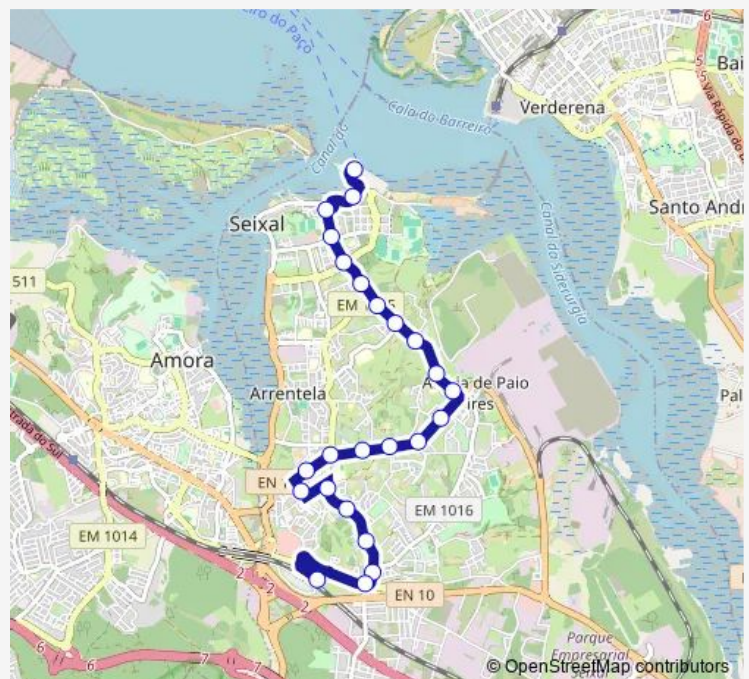

### Route schedule

Estação do Fogueteiro P1 — Seixal (Terminal Fluvial) P2

Monday 06:50-23:50

Tuesday 06:50-23:50

Wednesday 06:50-23:50

Thursday 06:50-23:50

Friday 06:50-23:50

Saturday 06:30-23:50

### Route info

Direction: Estação do Fogueteiro P1

Stops: 22

Trip Duration: 0 hour 25 min

3112 — Fogueteiro (Estação) - Seixal (Terminal Fluvial), via Paio Pires **BusMaps**