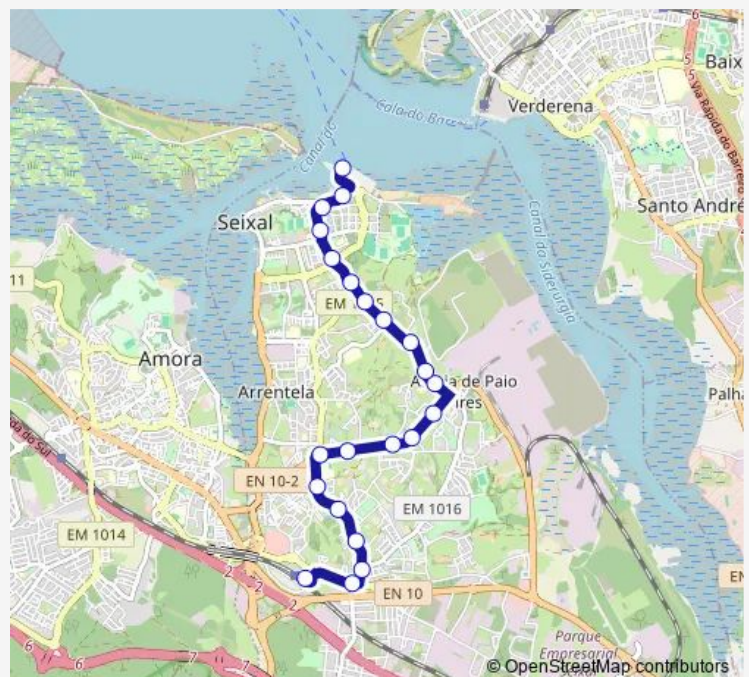

Route schedule

Estação do Fogueteiro P1 — Seixal (Terminal Fluvial) P2

Monday 06:50-24:00

Tuesday 06:50-00:10⁺¹

Wednesday 06:50-24:00

Thursday 06:50-00:10⁺¹

Friday 06:50-00:10⁺¹

Saturday 06:30-00:10⁺¹

Sunday 07:20-00:10⁺¹

Route info

Direction: Estação do Fogueteiro P1

Stops: 22

Trip Duration: 0 hour 25 min

3112 — Fogueteiro (Estação) - Seixal (Terminal Fluvial) via Paio Pires **BusMaps**

Direction

Seixal (Terminal Fluvial) P2 — Estação do Fogueteiro P1