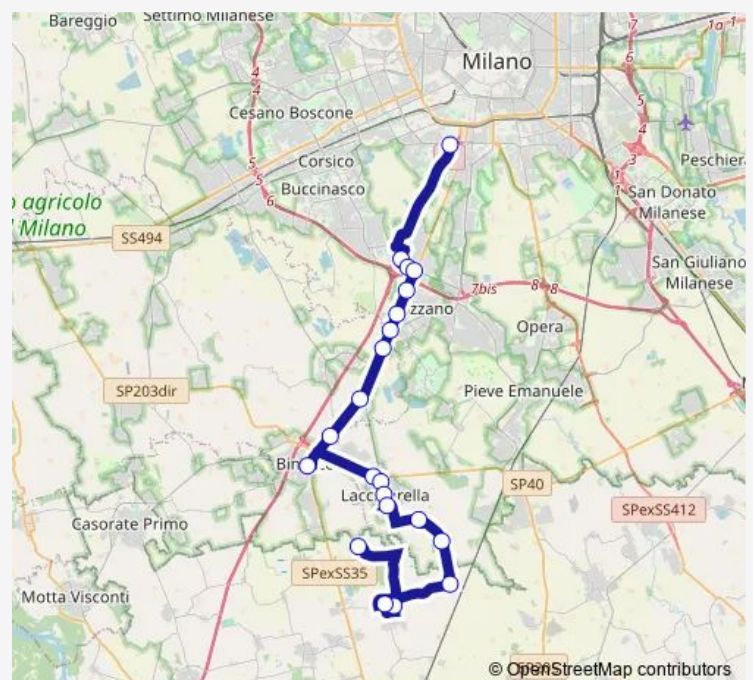

Bus z501 Milano-Binasco

[Go to website](#)**Direction**

Milano Famagosta (M2 Area Interscambio) — Casarile-V.L. da Vinci

5 stops

[Open route schedule](#)

Milano Famagosta (M2 Area Interscambio)

Binasco-Autostazione

Casarile-V.Puccini

Casarile-V.Puccini

Casarile-V.L. da Vinci

Route schedule

Milano Famagosta (M2 Area Interscambio) — Casarile-V.L. da Vinci

Monday 19:00

Tuesday 19:00

Wednesday —

Thursday —

Friday 19:00

Saturday —

Sunday —

Route info

Direction: Milano Famagosta (M2 Area Interscambio)

Stops: 5

Trip Duration: 0 hour 24 min

z501 — Milano-Binasco

Direction

Casarile-V.L. da Vinci — Milano Famagosta (M2 Area Interscambio)

13 stops

[Open route schedule](#)

Casarile-V.L. da Vinci

Casarile-V.Puccini

Casarile-V.Puccini