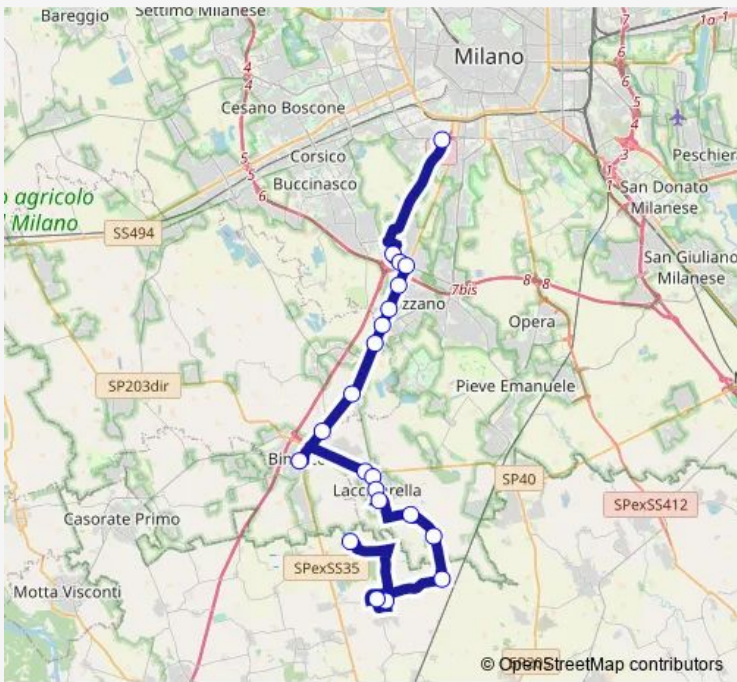

# Bus z501 Milano-Binasco

[Go to website](#)

**Direction**  
 Casarile-V.L. da Vinci — Milano Famagosta (M2 Area Interscambio)  
 13 stops  
[Open route schedule](#)

- Casarile-V.L. da Vinci
- Casarile-V.Puccini
- Casarile-V.Puccini
- Binasco-Autostazione
- Zibido S.Giacomo-Stolfina
- Zibido S.Giacomo-Badile-S.S. 35
- Zibido S.Giacomo-Moirago
- Rozzano-Istituto Calvino
- Rozzano-S.S. 35 (Burlagio)
- Rozzano-Cassino Scanasio (Tang Ovest)
- Rozzano-Milanofiori Gran S.Bernardo
- Assago-Milanofiori M2
- Milano Famagosta (M2 Area Interscambio)

**Route schedule**  
 Casarile-V.L. da Vinci — Milano Famagosta (M2 Area Interscambio)

Monday	07:20
Tuesday	07:20
Wednesday	07:20
Thursday	07:20
Friday	07:20
Saturday	—
Sunday	—

**Route info**  
 Direction: Casarile-V.L. da Vinci  
 Stops: 13  
 Trip Duration: 0 hour 50 min

## Direction

Giussago - Baselica (Chiesa) — Milano Famagosta (M2 Area Interscambio)

21 stops

[Open route schedule](#)

Giussago - Baselica (Chiesa)

Giussago-V.Roma (Municipio)

Giussago-V.Marconi

Giussago - Turago Bordone

Lacchiarella -Casirate Olona-V.Pavese

Lacchiarella -Mettone

Lacchiarella-P.za Giovine Italia

Lacchiarella-V.Milite Ignoto

Lacchiarella-Piazzolo Borromeo

Lacchiarella-V.Carlo Alberto

Lacchiarella-SP 40

Binasco-Autostazione