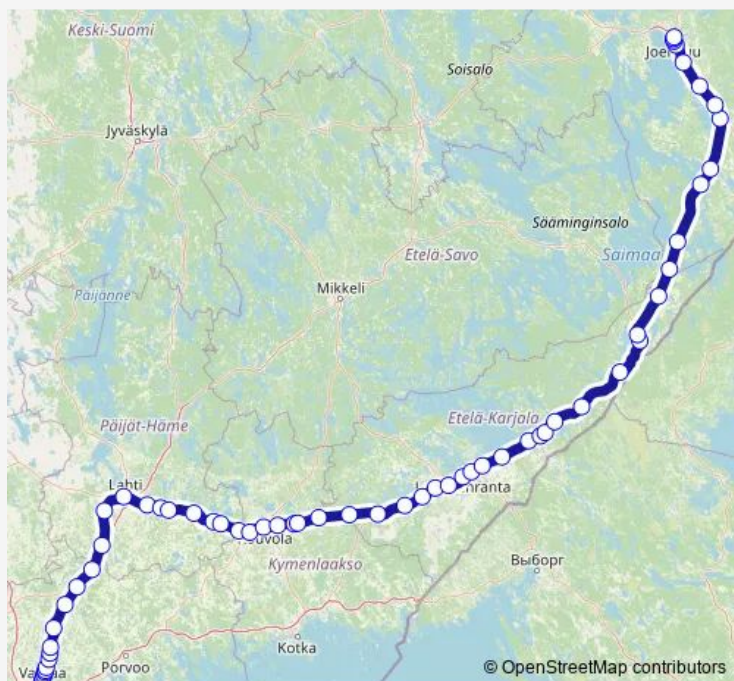

Thursday 10:19

Friday 10:19

Saturday 10:19

Sunday 10:19

Route info

Direction: Helsinki

Stops: 69

Trip Duration: 4 hour 32 min

■ IC 3 — Helsinki - Joensuu

Sipilä

Henna

Hakosilta

Lahti

Villähde

Nastola

Uusikylä