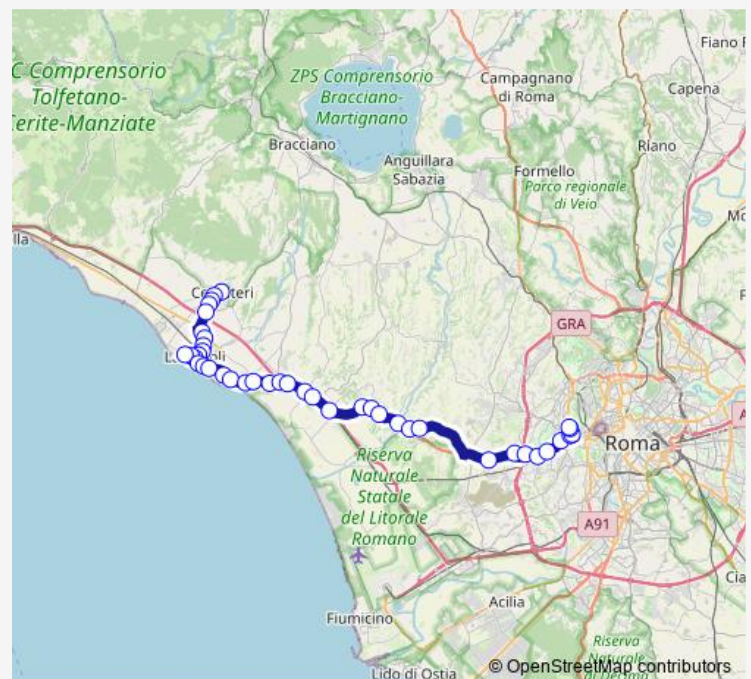

Ladispoli | Piazza Marescotti # f5949

Ladispoli | Via Ancona Via Genova # f5950

Ladispoli | Via Palo Via Delfini # f5951

Ladispoli | Via Aurelia (Palo Laziale) # f5952

Ladispoli | Via Aurelia (Palo Laziale) # f193

Ladispoli | Via Aurelia Via Monteroni # f194

Ladispoli | Via Aurelia Via Galassie # f195

Ladispoli | Via Aurelia Via Sorgente # f196

Route schedule

Cerveteri | Piazza Moro # f5935 — Roma | Capolinea Cornelia # f1

Monday	—
Tuesday	12:35-15:00
Wednesday	—
Thursday	12:35-15:00
Friday	12:35-15:00
Saturday	12:35-15:00
Sunday	—

Route info

Direction: Cerveteri | Piazza Moro # f5935

Stops: 42

Trip Duration: 1 hour 20 min

Fiumicino | Via Aurelia Via Ceri # f197