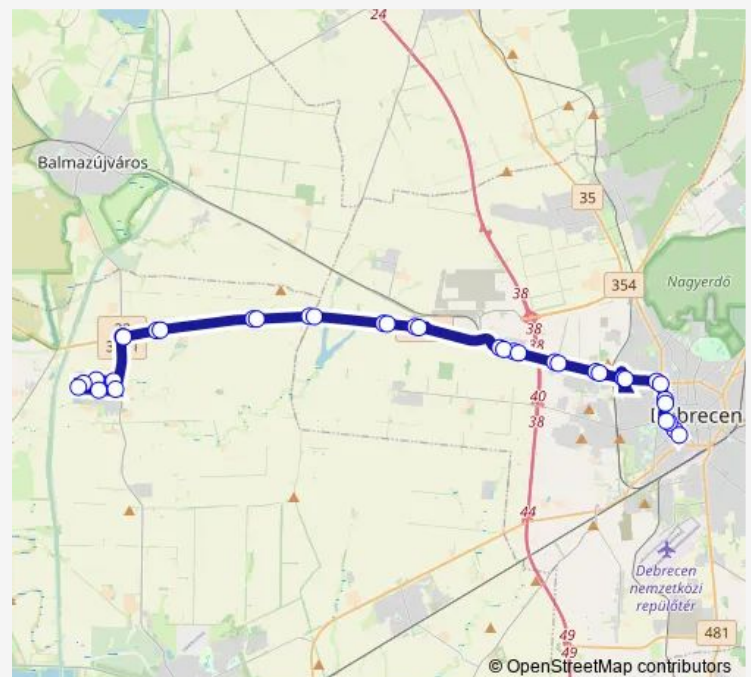

### Direction

Debrecen, autóbusz-állomás — Debrecen, autóbusz-állomás

36 stops

[Open route schedule](#)

Debrecen, autóbusz-állomás

Debrecen, Nyugati utca

Debrecen, Hortobágy utca

Debrecen, Böszörményi út

### Route schedule

Debrecen, autóbusz-állomás — Debrecen, autóbusz-állomás

Monday 05:35-16:25

Tuesday 05:35-16:25

Wednesday 05:35-16:25

Thursday 05:35-16:25

Friday 05:35-16:25

Saturday —

### Route info

Direction: Debrecen, autóbusz-állomás

Stops: 36

Trip Duration: 1 hour 18 min

4450 — Debrecen - Nagyhegyes - Debrecen

Balmazújvárosi útelágazás (3321-es számú út)

Nagyhegyes, Dózsa termelőszövetkezet