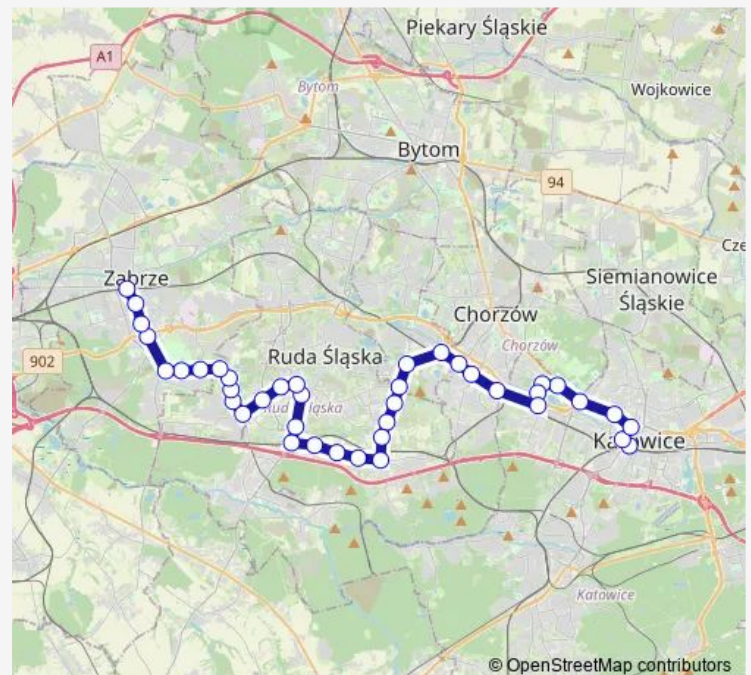

Chorzów Batory Dworzec Pkp

Chorzów Batory Urząd Skarbowy

Świętochłowice Mijanka

Zgoda Skrzyżowanie

Zgoda Droga Kochłowska

Kochłowice Kopalnia Nowy Wirek

Kochłowice Tunkla

Kochłowice Krzyż

Kochłowice Kościół

Kochłowice Kolonia

Kochłowice Szyb Alina

Route schedule

Katowice Dworzec — Zabrze Goethego

Monday 23:40

Tuesday 23:40

Wednesday 23:40

Thursday 23:40

Friday 23:40

Saturday 23:40

Sunday 23:40

Route info

Direction: Katowice Dworzec

Stops: 40

Trip Duration: 1 hour 6 min

7n

BusMaps

Wirek Mrówcza Górka

Wirek Przejazd Kolejowy

Wirek Ratusz

Wirek Kościół

Wirek Osiedle

Bielszowice Szpital