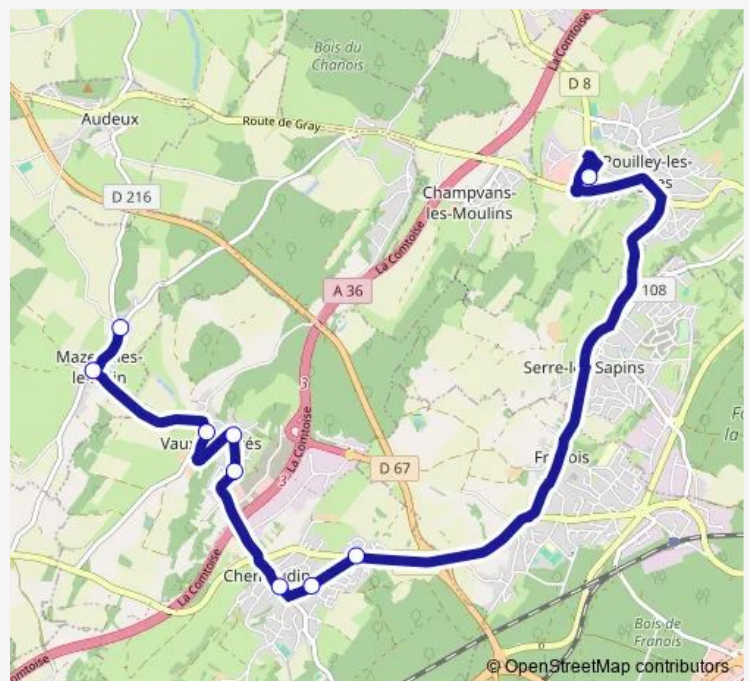

Chemaudin et Vaux - Longeaige

Chemaudin et Vaux - La Nouvelle

Chemaudin et Vaux - Village

Chemaudin et Vaux - Giratoire

Chemaudin et Vaux - Château

Chemaudin et Vaux - Lavoir

Mazerolles-le-Salin - Place du Village

Mazerolles-le-Salin - Cimetière

Route schedule

Pouilley-les-Vignes - Collège Pompidou — Mazerolles-le-Salin - Cimetière

Monday	16:10-17:05
Tuesday	16:10-17:05
Wednesday	12:35
Thursday	16:10-17:05
Friday	16:10-17:05
Saturday	—
Sunday	—

Route info

Direction: Pouilley-les-Vignes - Collège Pompidou

Stops: 9

Trip Duration: 0 hour 26 min

D243 — Mazerolles-le-Salin <> Collège Pompidou

Direction

Mazerolles-le-Salin - Cimetière — Pouilley-les-Vignes - Collège Pompidou

7 stops

[Open route schedule](#)

Mazerolles-le-Salin - Cimetière

Mazerolles-le-Salin - Place du Village

Chemaudin et Vaux - Lavoir

Chemaudin et Vaux - Château

Chemaudin et Vaux - Giratoire

Chemaudin et Vaux - Longeaige