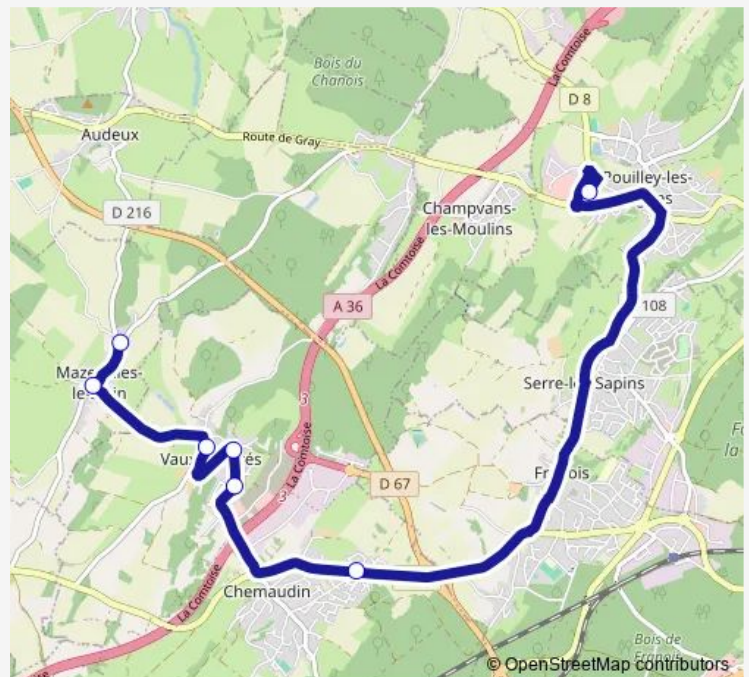

Mazerolles-le-Salin - Place du Village

Chemaudin et Vaux - Lavoir

Chemaudin et Vaux - Château

Chemaudin et Vaux - Giratoire

Chemaudin et Vaux - Longeaige

Pouilley-les-Vignes - Collège Pompidou

Route schedule

Mazerolles-le-Salin - Cimetière — Pouilley-les-Vignes - Collège Pompidou

Monday	07:55
Tuesday	07:55
Wednesday	07:55
Thursday	07:55
Friday	07:55
Saturday	—
Sunday	—

Route info

Direction: Mazerolles-le-Salin - Cimetière

Stops: 7

Trip Duration: 0 hour 20 min

D243 — Mazerolles-le-Salin <> Collège Pompidou

## Direction

Pouilley-les-Vignes - Collège Pompidou — Mazerolles-le-Salin - Cimetière

7 stops

[Open route schedule](#)

Pouilley-les-Vignes - Collège Pompidou

Chemaudin et Vaux - Longeaige

Chemaudin et Vaux - Giratoire