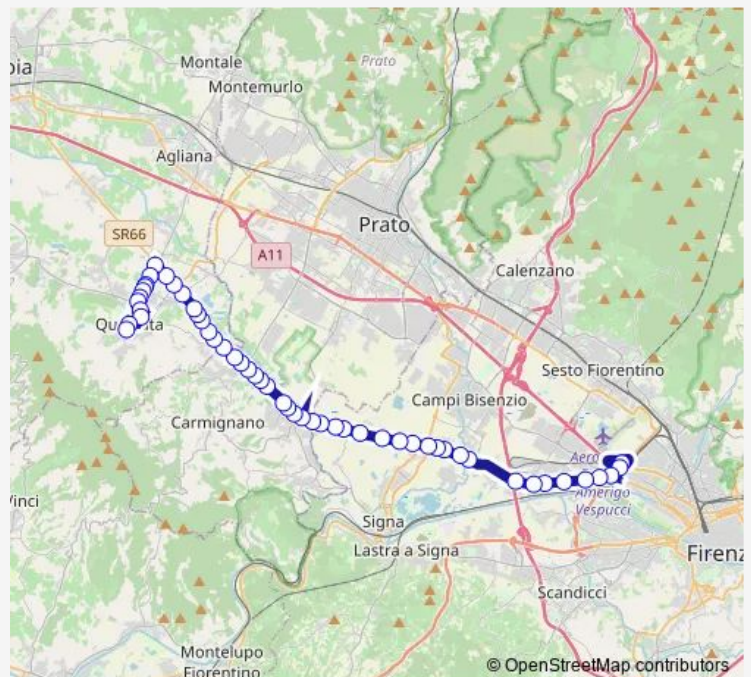

Saturday 06:15-21:20

Sunday 10:25-20:25

Route info

Direction: Firenze T2 Guidoni P1

Stops: 52

Trip Duration: 0 hour 55 min

51PQF — Quarrata - Firenze

Poggio Nuovo 1

Vittorio Emanuele

Villa Medicea

Poggio Regina Margherita

Il Bargo 1

Poggetto Campo Sportivo 1

Poggetto Centro 1

Ponte La Furba 1

Ficarello 1

Ficarello 3

Casa Rossa 1

Via Statale (Rio Barberoni)

Catena

Via Statale (Incr. Via Colzi)

Via Statale (Farmacia)

Catena (Pizzeria Stella)

Ponte Torto

Thursday 05:15-20:25

Friday 05:15-20:25

Saturday 05:15-20:25

Sunday 09:25-19:25

Route info

Direction: Quarrata (Terminal)

Stops: 53

Trip Duration: 0 hour 55 min