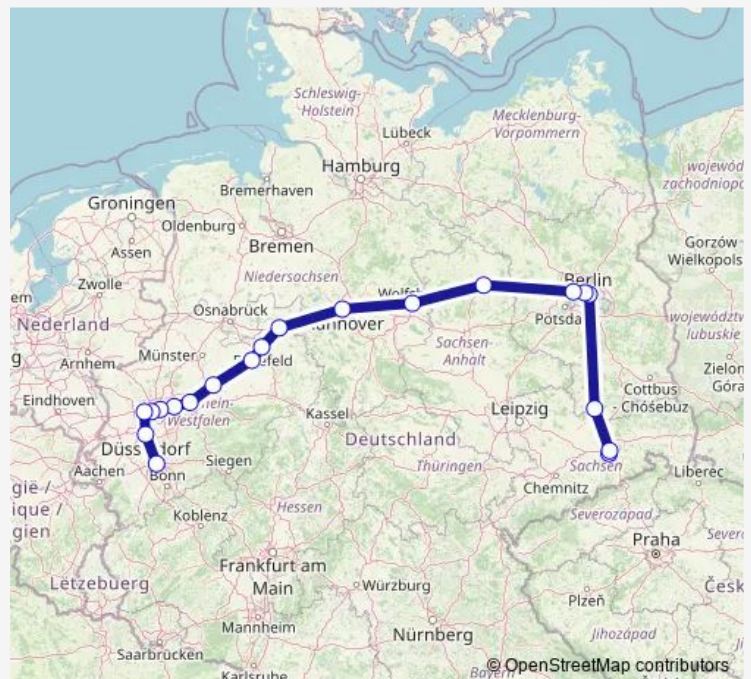

Direction

Dresden Hbf — Köln Hbf

14 stops

[Open route schedule](#)

- Dresden Hbf
- Dresden-Neustadt
- Elsterwerda
- Berlin Ostbahnhof
- Berlin Hbf (tief)
- Berlin-Spandau
- Stendal
- Wolfsburg Hbf
- Hannover Hbf
- Münster(Westf)Hbf
- Oberhausen Hbf
- Duisburg Hbf
- Düsseldorf Hbf
- Köln Hbf

Route schedule

Dresden Hbf — Köln Hbf

Monday	13:44
Tuesday	—
Wednesday	—
Thursday	—
Friday	—
Saturday	—
Sunday	13:44

Route info

Direction: Dresden Hbf

Stops: 14

Trip Duration: 7 hour 34 min

Direction

Dresden Hbf — Köln Hbf

20 stops

[Open route schedule](#)

Dresden Hbf

Dresden-Neustadt

Elsterwerda

Berlin Ostbahnhof

Berlin Hbf (tief)

Dortmund Hbf

Bochum Hbf

Essen Hbf

Mülheim(Ruhr)Hbf

Duisburg Hbf

Düsseldorf Hbf

Köln Hbf

Route schedule