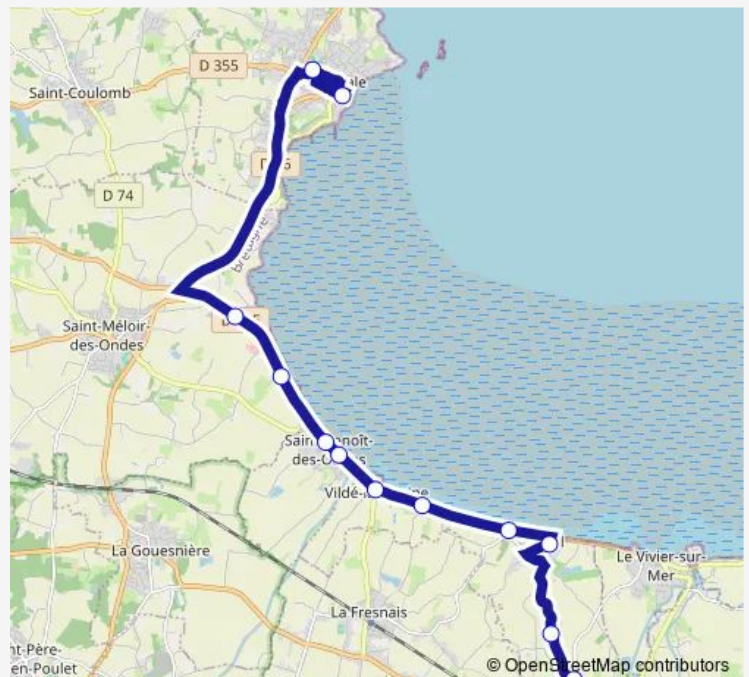

Friday 07:29

Saturday —

Sunday —

Route info

Direction: La Croix Kermeur

Stops: 12

Trip Duration: 0 hour 34 min

S106 — Cancale - Saint Méloir - La Fresnais Pigacière

## Direction

René Cassin — La Croix Kermeur

12 stops

[Open route schedule](#)

René Cassin

Saint-Joseph

Le Buot

Les Nielles