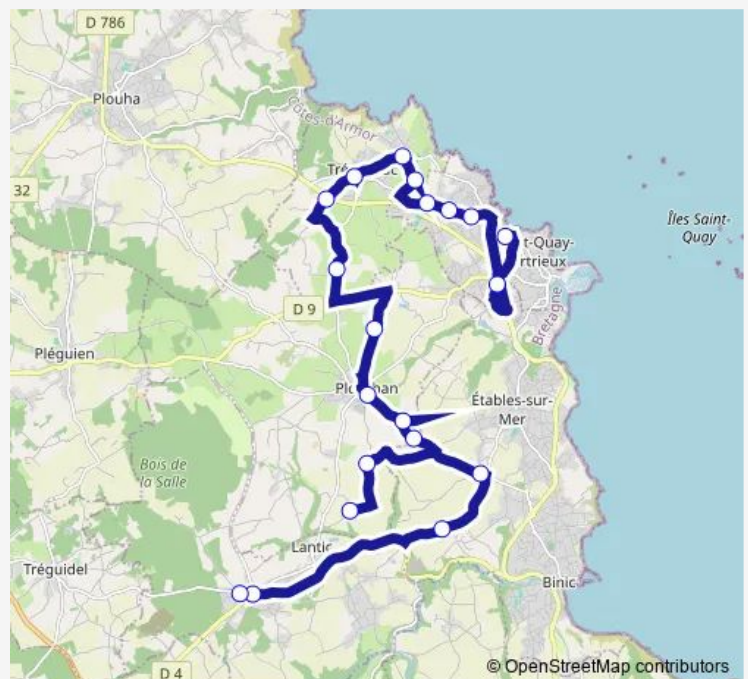

Ville Morel

Chanet

St-Sauveur

Pont Sillard

Cimetière St-Roch

La Ville Jacob

Notre Dame de la Cour

Notre Dame de la Cour Lotissement

### Route schedule

Collège Stella Maris — Notre Dame de la Cour Lotissement

Monday 16:35

Tuesday 16:35

Wednesday 13:20

Thursday 16:35

Friday 16:35

Saturday —

### Route info

Direction: Collège Stella Maris

Stops: 20

Trip Duration: 0 hour 58 min

## Route info

Direction: Notre Dame de la Cour

Stops: 19

Trip Duration: 0 hour 48 min