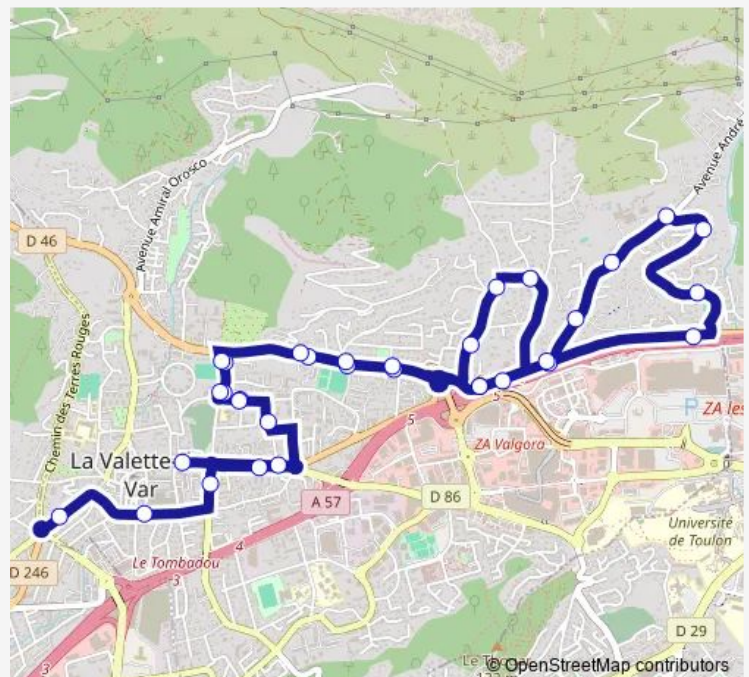

Saturday —

Sunday —

Route info

Direction: D'Ormesson

Stops: 33

Trip Duration: 0 hour 54 min

VA02 — Ec.Ronsard-Arène-Villon-Fabié depuis De Gaulle

Les Anges

Les Craus

Péri

Char Verdun

Direction

De Gaulle — Mirasouléou

32 stops

[Open route schedule](#)

De Gaulle

Sunday —

Route info

Direction: De Gaulle

Stops: 32

Trip Duration: 0 hour 49 min

Violettes (La Valette)

Les Craus

Ecole P.Arene