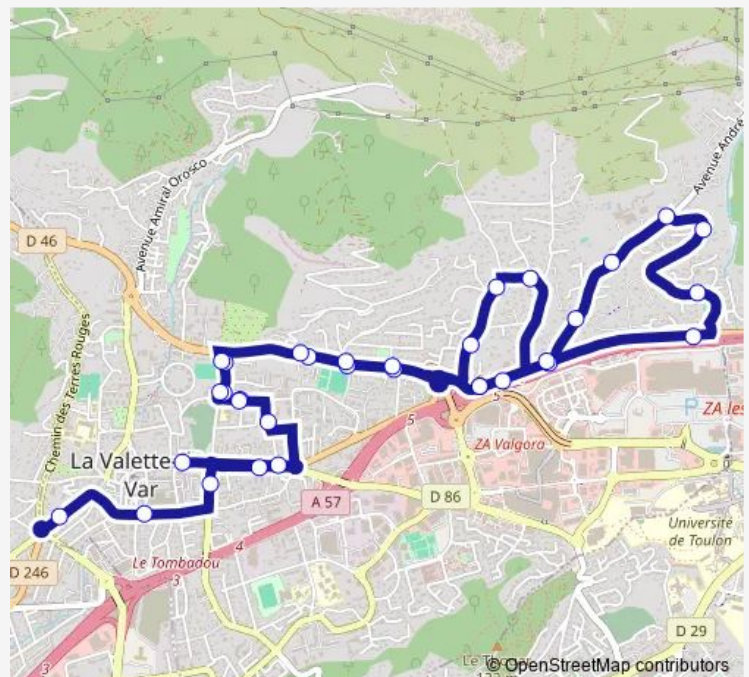

### Route schedule

D'Ormesson — Char Verdun

Monday 16:30

Tuesday 16:30

Wednesday —

Thursday 16:30

Friday 16:30

Saturday —

### Route info

Direction: D'Ormesson

Stops: 33

Trip Duration: 0 hour 54 min

Va02 — Ec.Ronsard-Arène-Villon-Fabié depuis De Gaulle

Les Anges

Tortel

Calabro

## Route info

Direction: De Gaulle

Stops: 32

Trip Duration: 0 hour 49 min

Violettes (La Valette)

Les Craus

Ecole P.Arene

Péri