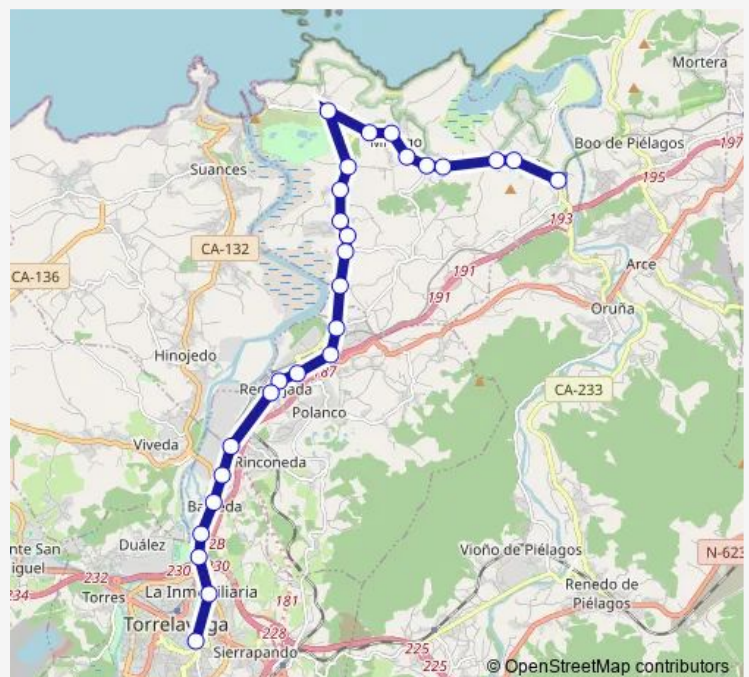

Thursday 07:30-18:00

Friday 07:30-18:00

Saturday —

Sunday —

Route info

Direction: Estacion Feve (Mogro)

Stops: 27

Trip Duration: 0 hour 30 min

■ Estacion Mogro-Torrelavega

Avda. Solvay Feve (Barreda)

Avda. Solvay 85 (Barreda)

Colonia El Salvador (Barreda)

Colonia La Palmera (Barreda)

La Inmobiliaria (Torrelavega)

Estacion Autobuses (Torrelavega)

Direction

Estacion Autobuses (Torrelavega) — Estacion Feve (Mogro)

28 stops

[Open route schedule](#)

Estacion Autobuses (Torrelavega)

La Inmobiliaria (Torrelavega)

Colonia La Palmera (Barreda)

Colonia El Salvador (Barreda)

Wednesday 10:00-19:00

Thursday 10:00-19:00

Friday 10:00-19:00

Saturday —

Sunday —

Route info

Direction: Estacion Autobuses (Torrelavega)

Stops: 28