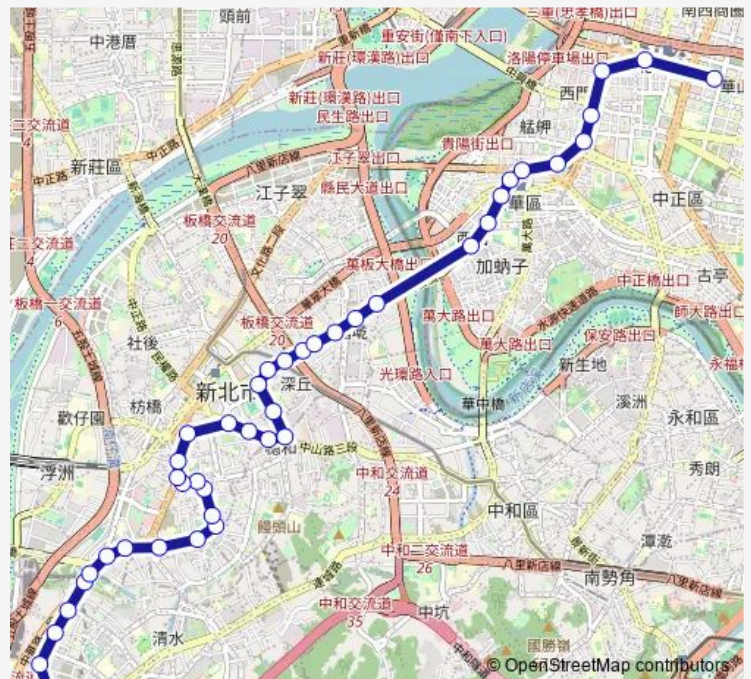

Direction

土城站 — 捷運善導寺站

42 stops

[Open route schedule](#)

- 土城站
- 大同莊園
- 日新里
- 貨饒里
- 中央路
- 中央一站
- 南雅站
- 亞東科技大學
- 信義路
- 郵局
- 壽德新村
- 重慶國中
- 重慶忠孝路口
- 忠孝路
- 中興醫院
- 福星里
- 鄉雲里
- 後站商圈
- 民族區運路口
- 電信訓練所
- 國泰街口

Route schedule

土城站 — 捷運善導寺站

Monday	23:00-23:20
Tuesday	23:00-23:20
Wednesday	23:00-23:20
Thursday	23:00-23:20
Friday	23:00-23:20
Saturday	23:00-23:20
Sunday	23:00-23:20

Route info

Direction: 土城站

Stops: 42

Trip Duration: 0 hour 47 min